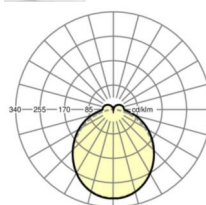

KARAKTERISTIEKEN

Bestelnummer	19472004240
EAN-nummer	4020863399505
CBS-code	94051190
Kenmerken	IP 64, Beschermingsklasse I, ENEC10 VDE, F, D, HACCP DIN10500/voedsel/IFS-toepassingsgerelateerde geschiktheid/BRC, Indoor, CE
Schokbestendigheidsgraad IK	IK03 (-20°C bis 30°C)
Omgevingstemperatuur	ta -20°C naar 30°C
Garantieperiode	5 jaren
Overheidssubsidieprogramma's	BEG - federale subsidie voor efficiënte gebouwen (alleen geldig voor Duitsland)

ELEKTROTECHNIEK

Voorschakelapparaat	Elektronische multilumen-driver, 16-stappen (1 stuks)
Systeemprestaties	53W-30W
Netspanning	230V/50Hz
Energie-efficiëntieklasse/Lichtbron	D

LICHTTECHNIEK

Uitvoering	LED, Kleurweergave/Lichtkleur CRI ≥ 80 / 6500K
Kleurtolerantie (MacAdam)	3SDCM
Nominale lichtstroom/schakelstappen (EDM)	7400lm/53W, 7200lm/52W, 7000lm/50W, 6800lm/48W, 6600lm/47W, 6400lm/45W, 6200lm/44W, 6000lm/42W, 5800lm/41W, 5600lm/39W, 5400lm/37W, 5200lm/36W, 5100lm/34W, 4900lm/33W, 4700lm/31W, 4500lm/30W
LED Levensduur	50000h L80/B10 (Tq 30°C)
Lichtopbrengst	151lm/W-139lm/W
Stralingshoek	115° (C0) / 110° (C90)
UGR dw./l.	26.4 / 25.8 (53W)

DEEP-LINK

<https://www.regiolux.de/nl/article/19472004240>

Referentie	LED 7400lm/53W 865
ηLB	100 %
Φ ↓/↑	90 % / 10 %
UGR dw./l.	26.4 / 25.8