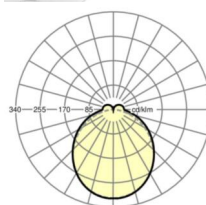

KARAKTERISTIEKEN

Bestelnummer	19472004220
EAN-nummer	4020863399529
CBS-code	94051190
Kenmerken	IP 64, Beschermingsklasse I, ENEC10 VDE, F, D, HACCP DIN10500/voedsel/IFS-toepassingsgerelateerde geschiktheid/BRC, Indoor, CE
Schokbestendigheidsgraad IK	IK03 (-20°C bis 30°C)
Omgevingstemperatuur	ta -20°C naar 30°C
Garantieperiode	5 jaren
Overheidssubsidieprogramma's	BEG - federale subsidie voor efficiënte gebouwen (alleen geldig voor Duitsland)

ELEKTROTECHNIEK

Voorschakelapparaat	Elektronische multilumen-driver, 16-stappen (1 stuks)
Systeemprestaties	53W-30W
Netspanning	230V/50Hz
Energie-efficiëntieklasse/Lichtbron	D

LICHTTECHNIEK

Uitvoering	LED, Kleurweergave/Lichtkleur CRI ≥ 80 / 4000K
Kleurtolerantie (MacAdam)	3SDCM
Nominale lichtstroom/schakelstappen (EDM)	7700lm/53W, 7500lm/52W, 7300lm/50W, 7100lm/48W, 6900lm/47W, 6700lm/45W, 6500lm/44W, 6300lm/42W, 6100lm/41W, 5800lm/39W, 5600lm/37W, 5400lm/36W, 5200lm/34W, 5000lm/33W, 4800lm/31W, 4600lm/30W
LED Levensduur	50000h L80/B10 (Tq 30°C)
Lichtopbrengst	157lm/W-144lm/W
Stralingshoek	115° (C0) / 110° (C90)
UGR dw./l.	26.5 / 25.9 (53W)

DEEP-LINK

<https://www.regiolux.de/nl/article/19472004220>

Referentie	LED 7700lm/53W 840
ηLB	100 %
Φ ↓/↑	90 % / 10 %
UGR dw./l.	26.5 / 25.9