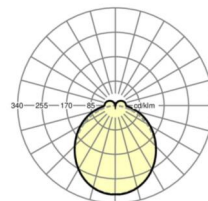

KARAKTERISTIEKEN

Bestelnummer	19472004100
EAN-nummer	4020863399628
CBS-code	94051190
Kenmerken	IP 64, Beschermingsklasse I, ENEC10 VDE, F, D, HACCP DIN10500/voedsel/IFS-toepassingsgerelateerde geschiktheid/BRC, Indoor, CE
Schokbestendigheidsgraad IK	IK03 (-20°C bis 35°C)
Omgevingstemperatuur	ta -20°C naar 35°C
Garantieperiode	5 jaren

ELEKTROTECHNIEK

Voorschakelapparaat	Elektronische driver (1 stuks)
Systeemprestaties	53W
Netspanning	230V/50Hz
Energie-efficiëntieklasse/Lichtbron	E

LICHTTECHNIEK

Uitvoering	LED, Kleurweergave/Lichtkleur CRI ≥ 80 / 3000K
Kleurtolerantie (MacAdam)	3SDCM
Nominale lichtstroom	7137lm
LED Levensduur	50000h L80/B10 (Tq 35°C)
Lichtopbrengst	134lm/W
Stralingshoek	115° (C0) / 110° (C90)
UGR dw./l.	26.3 / 25.7

MECHANIEK

Kleur behuizing	verkeerswit RAL 9016
Maten (LxBxH/DxH)	1531mm x 55mm x 37mm
Gewicht (netto)	1.9kg
Montagewijze	Montage draagrailstelsysteem, Lichtstructuur

Maten

L	1531 mm	Lengte
B	55 mm	Breedte
H	37 mm	Hoogte

DEEP-LINK

<https://www.regiolux.de/nl/article/19472004100>

Referentie	LED 8000lm 830
ηLB	100 %
Φ ↓/↑	90 % / 10 %
UGR dw./l.	26.3 / 25.7