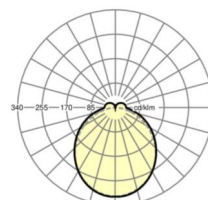

KARAKTERISTIEKEN

Bestelnummer	19472006120
EAN-nummer	4020863405961
CBS-code	94051190
Kenmerken	IP 64, Beschermingsklasse I, ENEC10 VDE, F, D, HACCP DIN10500/voedsel/IFS-toepassingsgerelateerde geschiktheid/BRC, Indoor, CE
Schokbestendigheidsgraad IK	IK03 (-20°C bis 35°C)
Omgevingstemperatuur	ta -20°C naar 35°C
Bijzondere eigenschappen	Ready for IoT
Garantieperiode	5 jaren
Overheidssubsidieprogramma's	BEG - federale subsidie voor efficiënte gebouwen (alleen geldig voor Duitsland)

ELEKTROTECHNIEK

Voorschakelapparaat	Elektronische driver DALI2 (1 stuk)
Systeemprestaties	53W
Netspanning	230V/50Hz
Aardlekschakelaar(s) (inschakelstroom)	13 stuks/B10, 22 stuks/B16, 21 stuks/C10, 36 stuks/C16
Energie-efficiëntieklasse/Lichtbron	C

LICHTTECHNIEK

Uitvoering	LED, Kleurweergave/Lichtkleur CRI ≥ 80 / 3000K
Kleurtolerantie (MacAdam)	3SDCM
Nominale lichtstroom	8477lm
LED Levensduur	50000h L80/B10 (Tq 35°C)
Lichtopbrengst	161lm/W
Stralingshoek	115° (C0) / 110° (C90)
UGR dw./l.	26.9 / 26.3

MECHANIEK

Kleur behuizing	verkeerswit RAL 9016
Maten (LxBxH/DxH)	1531mm x 55mm x 37mm
Gewicht (netto)	1.9kg
Montagewijze	Montage draagrailstelsysteem, Lichtstructuur

Maten

L	1531 mm	Lengte
B	55 mm	Breedte
H	37 mm	Hoogte

DEEP-LINK

<https://www.regiolux.de/nl/article/19472006120>

Referentie	LED 9000lm 830
ηLB	100 %
Φ ↓/↑	90 % / 10 %
UGR dw./l.	26.9 / 26.3