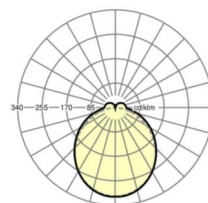

KARAKTERISTIEKEN

Bestelnummer	19472004120
EAN-nummer	4020863399604
CBS-code	94051190
Kenmerken	IP 64, Beschermingsklasse I, ENEC10 VDE, F, D, HACCP DIN10500/voedsel/IFS-toepassingsgerelateerde geschiktheid/BRC, Indoor, CE
Schokbestendigheidsgraad IK	IK03 (-20°C bis 35°C)
Omgevingstemperatuur	ta -20°C naar 35°C
Garantieperiode	5 jaren
Overheidssubsidieprogramma's	BEG - federale subsidie voor efficiënte gebouwen (alleen geldig voor Duitsland)

ELEKTROTECHNIEK

Voorschakelapparaat	Elektronische driver (1 stuks)
Systeemprestaties	53W
Netspanning	230V/50Hz
Energie-efficiëntieklasse/Lichtbron	C

LICHTTECHNIEK

Uitvoering	LED, Kleurweergave/Lichtkleur CRI ≥ 80 / 3000K
Kleurtolerantie (MacAdam)	3SDCM
Nominale lichtstroom	8477lm
LED Levensduur	50000h L80/B10 (Tq 35°C)
Lichtopbrengst	161lm/W
Stralingshoek	115° (C0) / 110° (C90)
UGR dw./l.	26.9 / 26.3

MECHANIEK

Kleur behuizing	verkeerswit RAL 9016
Maten (LxBxH/DxH)	1531mm x 55mm x 37mm
Gewicht (netto)	1.9kg
Montagewijze	Montage draagrailstelsel, Lichtstructuur

Maten

L	1531 mm	Lengte
B	55 mm	Breedte
H	37 mm	Hoogte

DEEP-LINK

<https://www.regiolux.de/nl/article/19472004120>

Referentie	LED 9000lm 830
ηLB	100 %
Φ ↓/↑	90 % / 10 %
UGR dw./l.	26.9 / 26.3