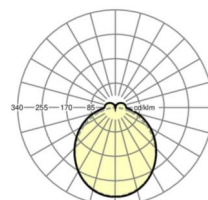

KARAKTERISTIEKEN

Bestelnummer	19472006050
EAN-nummer	4020863406029
CBS-code	94051190
Kenmerken	IP 64, Beschermingsklasse I, ENEC10 VDE, F, D, HACCP DIN10500/voedsel/IFS-toepassingsgerelateerde geschiktheid/BRC, Indoor, CE
Schokbestendigheidsgraad IK	IK03 (-20°C bis 35°C)
Omgevingstemperatuur	ta -20°C naar 35°C
Bijzondere eigenschappen	Ready for IoT
Garantieperiode	5 jaren
Overheidssubsidieprogramma's	BEG - federale subsidie voor efficiënte gebouwen (alleen geldig voor Duitsland)

ELEKTROTECHNIEK

Voorschakelapparaat	Elektronische driver DALI2 (1 stuk)
Systeemprestaties	53W
Netspanning	230V/50Hz
Aardlekschakelaar(s) (inschakelstroom)	13 stuks/B10, 22 stuks/B16, 21 stuks/C10, 36 stuks/C16
Energie-efficiëntieklasse/Lichtbron	C

LICHTTECHNIEK

Uitvoering	LED, Kleurweergave/Lichtkleur CRI ≥ 80 / 4000K
Kleurtolerantie (MacAdam)	3SDCM
Nominale lichtstroom	8739lm
LED Levensduur	50000h L80/B10 (Tq 35°C)
Lichtopbrengst	166lm/W
Stralingshoek	115° (C0) / 110° (C90)
UGR dw./l.	27.0 / 26.4

MECHANIEK

Kleur behuizing	verkeerswit RAL 9016
Maten (LxBxH/DxH)	1531mm x 55mm x 37mm
Gewicht (netto)	1.9kg
Montagewijze	Montage draagrailsysteem, Lichtstructuur

Maten

L	1531 mm	Lengte
B	55 mm	Breedte
H	37 mm	Hoogte

DEEP-LINK

<https://www.regiolux.de/nl/article/19472006050>

Referentie	LED 9000lm 840
ηLB	100 %
Φ ↓/↑	90 % / 10 %
UGR dw./l.	27.0 / 26.4