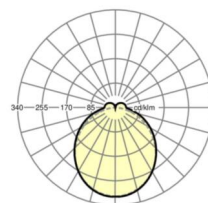

KARAKTERISTIEKEN

Bestelnummer	19472006190
EAN-nummer	4020863405909
CBS-code	94051190
Kenmerken	IP 64, Beschermingsklasse I, ENEC10 VDE, F, D, HACCP DIN10500/voedsel/IFS-toepassingsgerelateerde geschiktheid/BRC, Indoor, CE
Schokbestendigheidsgraad IK	IK03 (-20°C bis 35°C)
Omgevingstemperatuur	ta -20°C naar 35°C
Bijzondere eigenschappen	Ready for IoT
Garantieperiode	5 jaren
Overheidssubsidieprogramma's	BEG - federale subsidie voor efficiënte gebouwen (alleen geldig voor Duitsland)

ELEKTROTECHNIEK

Voorschakelapparaat	Elektronische driver DALI2 (1 stuk)
Systeemprestaties	53W
Netspanning	230V/50Hz
Aardleischakelaar(s) (inschakelstroom)	13 stuks/B10, 22 stuks/B16, 21 stuks/C10, 36 stuks/C16
Energie-efficiëntieklasse/Lichtbron	C

LICHTTECHNIEK

Uitvoering	LED, Kleurweergave/Lichtkleur CRI ≥ 80 / 6500K
Kleurtolerantie (MacAdam)	3SDCM
Nominale lichtstroom	8573lm
LED Levensduur	50000h L80/B10 (Tq 35°C)
Lichtopbrengst	163lm/W
Stralingshoek	115° (C0) / 110° (C90)
UGR dw./l.	26.9 / 26.3

MECHANIEK

Kleur behuizing	verkeerswit RAL 9016
Maten (LxBxH/DxH)	1531mm x 55mm x 37mm
Gewicht (netto)	1.9kg
Montagewijze	Montage draagrailstelsysteem, Lichtstructuur

Maten

L	1531 mm	Lengte
B	55 mm	Breedte
H	37 mm	Hoogte

DEEP-LINK

<https://www.regiolux.de/nl/article/19472006190>

Referentie	LED 9000lm 865
ηLB	100 %
Φ ↓/↑	90 % / 10 %
UGR dw./l.	26.9 / 26.3