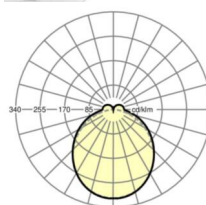

KARAKTERISTIEKEN

Bestelnummer	19477006110
EAN-nummer	4020863408740
CBS-code	94051190
Kenmerken	IP 64, Beschermingsklasse I, ENEC10 VDE, F, D, HACCP DIN10500/voedsel/IFS-toepassingsgerelateerde geschiktheid/BRC, Indoor, CE
Schokbestendigheidsgraad IK	IK03 (-20°C bis 25°C)
Omgevingstemperatuur	ta -20°C naar 25°C
Bijzondere eigenschappen	Ready for IoT
Garantieperiode	5 jaren

ELEKTROTECHNIEK

Voorschakelapparaat	Elektronische driver DALI2 (1 stuks)
Systeemprestaties	70W
Netspanning	230V/50Hz
Energie-efficiëntieklasse/Lichtbron	E

LICHTTECHNIEK

Uitvoering	LED, Kleurweergave/Lichtkleur CRI ≥ 80 / 3000K
Kleurtolerantie (MacAdam)	3SDCM
Nominale lichtstroom	8876lm
LED Levensduur	50000h L80/B10 (Tq 25°C)
Lichtopbrengst	127lm/W
Stralingshoek	115° (C0) / 110° (C90)
UGR dw./l.	27.0 / 26.4

MECHANIEK

Kleur behuizing	verkeerswit RAL 9016
Maten (LxBxH/DxH)	1531mm x 55mm x 37mm
Gewicht (netto)	2kg
Montagewijze	Montage draagrailstelsel, Lichtstructuur

Maten

L	1531 mm	Lengte
B	55 mm	Breedte
H	37 mm	Hoogte

DEEP-LINK

<https://www.regiolux.de/nl/article/19477006110>

Referentie	LED 10000lm 830
ηLB	100 %
Φ ↓/↑	90 % / 10 %
UGR dw./l.	27.0 / 26.4