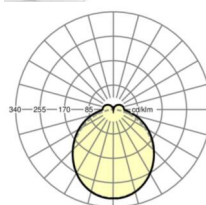

KARAKTERISTIEKEN

Bestelnummer	19477006040
EAN-nummer	4020863408801
CBS-code	94051190
Kenmerken	IP 64, Beschermingsklasse I, ENEC10 VDE, F, D, HACCP DIN10500/voedsel/IFS-toepassingsgerelateerde geschiktheid/BRC, Indoor, CE
Schokbestendigheidsgraad IK	IK03 (-20°C bis 25°C)
Omgevingstemperatuur	ta -20°C naar 25°C
Bijzondere eigenschappen	Ready for IoT
Garantieperiode	5 jaren

ELEKTROTECHNIEK

Voorschakelapparaat	Elektronische driver DALI2 (1 stuks)
Systeemprestaties	70W
Netspanning	230V/50Hz
Energie-efficiëntieklasse/Lichtbron	D

LICHTTECHNIEK

Uitvoering	LED, Kleurweergave/Lichtkleur CRI ≥ 80 / 4000K
Kleurtolerantie (MacAdam)	3SDCM
Nominale lichtstroom	9534lm
LED Levensduur	50000h L80/B10 (Tq 25°C)
Lichtopbrengst	137lm/W
Stralingshoek	115° (C0) / 110° (C90)
UGR dw./l.	27.3 / 26.7

MECHANIEK

Kleur behuizing	verkeerswit RAL 9016
Maten (LxBxH/DxH)	1531mm x 55mm x 37mm
Gewicht (netto)	2kg
Montagewijze	Montage draagrailstelsysteem, Lichtstructuur

Maten

L	1531 mm	Lengte
B	55 mm	Breedte
H	37 mm	Hoogte

DEEP-LINK

<https://www.regiolux.de/nl/article/19477006040>

Referentie	LED 10000lm 840
ηLB	100 %
Φ ↓/↑	90 % / 10 %
UGR dw./l.	27.3 / 26.7