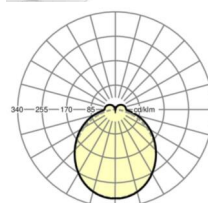

KARAKTERISTIEKEN

Bestelnummer	19477006180
EAN-nummer	4020863408689
CBS-code	94051190
Kenmerken	IP 64, Beschermingsklasse I, ENEC10 VDE, F, D, HACCP DIN10500/voedsel/IFS-toepassingsgerelateerde geschiktheid/BRC, Indoor, CE
Schokbestendigheidsgraad IK	IK03 (-20°C bis 25°C)
Omgevingstemperatuur	ta -20°C naar 25°C
Bijzondere eigenschappen	Ready for IoT
Garantieperiode	5 jaren

ELEKTROTECHNIEK

Voorschakelapparaat	Elektronische driver DALI2 (1 stuks)
Systeemprestaties	70W
Netspanning	230V/50Hz
Energie-efficiëntieklasse/Lichtbron	D

LICHTTECHNIEK

Uitvoering	LED, Kleurweergave/Lichtkleur CRI ≥ 80 / 6500K
Kleurtolerantie (MacAdam)	3SDCM
Nominale lichtstroom	9181lm
LED Levensduur	50000h L80/B10 (Tq 25°C)
Lichtopbrengst	132lm/W
Stralingshoek	115° (C0) / 110° (C90)
UGR dw./l.	27.1 / 26.5

MECHANIEK

Kleur behuizing	verkeerswit RAL 9016
Maten (LxBxH/DxH)	1531mm x 55mm x 37mm
Gewicht (netto)	2kg
Montagewijze	Montage draagrailstelsel, Lichtstructuur

Maten

L	1531 mm	Lengte
B	55 mm	Breedte
H	37 mm	Hoogte

DEEP-LINK

<https://www.regiolux.de/nl/article/19477006180>

Referentie	LED 10000lm 865
ηLB	100 %
Φ ↓/↑	90 % / 10 %
UGR dw./l.	27.1 / 26.5