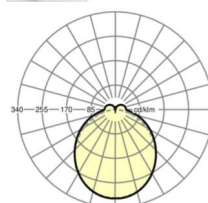

LICHTTECHNIEK

Uitvoering	LED, Kleurweergave/Lichtkleur CRI ≥ 80 / 6500K
Kleurtolerantie (MacAdam)	3SDCM
Nominale lichtstroom	9181lm
LED Levensduur	50000h L80/B10 (Tq 25°C)
Lichtopbrengst	132lm/W
Stralingshoek	115° (C0) / 110° (C90)
UGR dw./l.	27.1 / 26.5

MECHANIEK

Kleur behuizing	verkeerswit RAL 9016
Maten (LxBxH/DxH)	1531mm x 55mm x 37mm
Gewicht (netto)	2kg
Montagewijze	Montage draagrailsysteem, Lichtstructuur

Maten

L	1531 mm	Lengte
B	55 mm	Breedte
H	37 mm	Hoogte

DEEP-LINK

<https://www.regiolux.de/nl/article/19477004180>

Referentie	LED 10000lm 865
ηLB	100 %
Φ ↓/↑	90 % / 10 %
UGR dw./l.	27.1 / 26.5