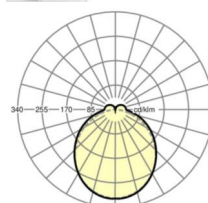

KARAKTERISTIEKEN

Bestelnummer	19477006130
EAN-nummer	4020863408726
CBS-code	94051190
Kenmerken	IP 64, Beschermingsklasse I, ENEC10 VDE, F, D, HACCP DIN10500/voedsel/IFS-toepassingsgerelateerde geschiktheid/BRC, Indoor, CE
Schokbestendigheidsgraad IK	IK03 (-20°C bis 25°C)
Omgevingstemperatuur	ta -20°C naar 25°C
Bijzondere eigenschappen	Ready for IoT
Garantieperiode	5 jaren
Overheidssubsidieprogramma's	BEG - federale subsidie voor efficiënte gebouwen (alleen geldig voor Duitsland)

ELEKTROTECHNIEK

Voorschakelapparaat	Elektronische driver DALI2 (1 stuks)
Systeemprestaties	68W
Netspanning	230V/50Hz
Energie-efficiëntieklasse/Lichtbron	C

LICHTTECHNIEK

Uitvoering	LED, Kleurweergave/Lichtkleur CRI ≥ 80 / 3000K
Kleurtolerantie (MacAdam)	3SDCM
Nominale lichtstroom	10674lm
LED Levensduur	50000h L80/B10 (Tq 25°C)
Lichtopbrengst	156lm/W
Stralingshoek	115° (C0) / 110° (C90)
UGR dw./l.	27.7 / 27.1

MECHANIEK

Kleur behuizing	verkeerswit RAL 9016
Maten (LxBxH/DxH)	1531mm x 55mm x 37mm
Gewicht (netto)	2kg
Montagewijze	Montage draagrailstelsel, Lichtstructuur

Maten

L	1531 mm	Lengte
B	55 mm	Breedte
H	37 mm	Hoogte

DEEP-LINK

<https://www.regiolux.de/nl/article/19477006130>

Referentie	LED 12000lm 830
ηLB	100 %
Φ ↓/↑	90 % / 10 %
UGR dw./l.	27.7 / 27.1