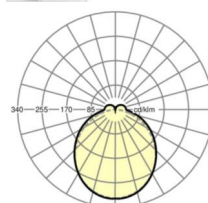

KARAKTERISTIEKEN

Bestelnummer	19477006060
EAN-nummer	4020863408788
CBS-code	94051190
Kenmerken	IP 64, Beschermingsklasse I, ENEC10 VDE, F, D, HACCP DIN10500/voedsel/IFS-toepassingsgerelateerde geschiktheid/BRC, Indoor, CE
Schokbestendigheidsgraad IK	IK03 (-20°C bis 25°C)
Omgevingstemperatuur	ta -20°C naar 25°C
Bijzondere eigenschappen	Ready for IoT
Garantieperiode	5 jaren
Overheidssubsidieprogramma's	BEG - federale subsidie voor efficiënte gebouwen (alleen geldig voor Duitsland)

ELEKTROTECHNIEK

Voorschakelapparaat	Elektronische driver DALI2 (1 stuks)
Systeemprestaties	68W
Netspanning	230V/50Hz
Energie-efficiëntieklasse/Lichtbron	C

LICHTTECHNIEK

Uitvoering	LED, Kleurweergave/Lichtkleur CRI ≥ 80 / 4000K
Kleurtolerantie (MacAdam)	3SDCM
Nominale lichtstroom	11004lm
LED Levensduur	50000h L80/B10 (Tq 25°C)
Lichtopbrengst	161lm/W
Stralingshoek	115° (C0) / 110° (C90)
UGR dw./l.	27.8 / 27.2

MECHANIEK

Kleur behuizing	verkeerswit RAL 9016
Maten (LxBxH/DxH)	1531mm x 55mm x 37mm
Gewicht (netto)	2kg
Montagewijze	Montage draagrailstelsel, Lichtstructuur

Maten

L	1531 mm	Lengte
B	55 mm	Breedte
H	37 mm	Hoogte

DEEP-LINK

<https://www.regiolux.de/nl/article/19477006060>

Referentie	LED 12000lm 840
ηLB	100 %
Φ ↓/↑	90 % / 10 %
UGR dw./l.	27.8 / 27.2