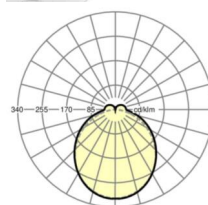

KARAKTERISTIEKEN

Bestelnummer	19477004060
EAN-nummer	4020863399444
CBS-code	94051190
Kenmerken	IP 64, Beschermingsklasse I, ENEC10 VDE, F, D, HACCP DIN10500/voedsel/IFS-toepassingsgerelateerde geschiktheid/BRC, Indoor, CE
Schokbestendigheidsgraad IK	IK03 (-20°C bis 25°C)
Omgevingstemperatuur	ta -20°C naar 25°C
Garantieperiode	5 jaren
Overheidssubsidieprogramma's	BEG - federale subsidie voor efficiënte gebouwen (alleen geldig voor Duitsland)

ELEKTROTECHNIEK

Voorschakelapparaat	Elektronische driver (1 stuks)
Systeemprestaties	68W
Netspanning	230V/50Hz
Aardlekschakelaar(s) (inschakelstroom)	10 stuks/B10, 16 stuks/B16, 10 stuks/C10, 16 stuks/C16
Energie-efficiëntieklasse/Lichtbron	C

LICHTTECHNIEK

Uitvoering	LED, Kleurweergave/Lichtkleur CRI ≥ 80 / 4000K
Kleurtolerantie (MacAdam)	3SDCM
Nominale lichtstroom	11004lm
LED Levensduur	50000h L80/B10 (Tq 25°C)
Lichtopbrengst	161lm/W
Stralingshoek	115° (C0) / 110° (C90)
UGR dw./l.	27.8 / 27.2

MECHANIEK

Kleur behuizing	verkeerswit RAL 9016
Maten (LxBxH/DxH)	1531mm x 55mm x 37mm
Gewicht (netto)	2kg
Montagewijze	Montage draagrailstelsel, Lichtstructuur

Maten

L	1531 mm	Lengte
B	55 mm	Breedte
H	37 mm	Hoogte

DEEP-LINK

<https://www.regiolux.de/nl/article/19477004060>

Referentie	LED 12000lm 840
ηLB	100 %
Φ ↓/↑	90 % / 10 %
UGR dw./l.	27.8 / 27.2