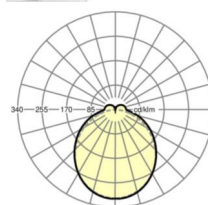

KARAKTERISTIEKEN

Bestelnummer	19477006200
EAN-nummer	4020863408665
CBS-code	94051190
Kenmerken	IP 64, Beschermingsklasse I, ENEC10 VDE, F, D, HACCP DIN10500/voedsel/IFS-toepassingsgerelateerde geschiktheid/BRC, Indoor, CE
Schokbestendigheidsgraad IK	IK03 (-20°C bis 25°C)
Omgevingstemperatuur	ta -20°C naar 25°C
Bijzondere eigenschappen	Ready for IoT
Garantieperiode	5 jaren
Overheidssubsidieprogramma's	BEG - federale subsidie voor efficiënte gebouwen (alleen geldig voor Duitsland)

ELEKTROTECHNIEK

Voorschakelapparaat	Elektronische driver DALI2 (1 stuks)
Systeemprestaties	68W
Netspanning	230V/50Hz
Energie-efficiëntieklasse/Lichtbron	C

LICHTTECHNIEK

Uitvoering	LED, Kleurweergave/Lichtkleur CRI ≥ 80 / 6500K
Kleurtolerantie (MacAdam)	3SDCM
Nominale lichtstroom	10795lm
LED Levensduur	50000h L80/B10 (Tq 25°C)
Lichtopbrengst	158lm/W
Stralingshoek	115° (C0) / 110° (C90)
UGR dw./l.	27.7 / 27.1

MECHANIEK

Kleur behuizing	verkeerswit RAL 9016
Maten (LxBxH/DxH)	1531mm x 55mm x 37mm
Gewicht (netto)	2kg
Montagewijze	Montage draagrailstelsel, Lichtstructuur

Maten

L	1531 mm	Lengte
B	55 mm	Breedte
H	37 mm	Hoogte

DEEP-LINK

<https://www.regiolux.de/nl/article/19477006200>

Referentie	LED 12000lm 865
ηLB	100 %
Φ ↓/↑	90 % / 10 %
UGR dw./l.	27.7 / 27.1