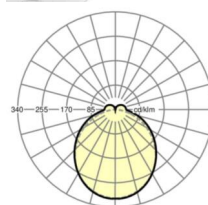

KARAKTERISTIEKEN

Bestelnummer	19477004200
EAN-nummer	4020863399321
CBS-code	94051190
Kenmerken	IP 64, Beschermingsklasse I, ENEC10 VDE, F, D, HACCP DIN10500/voedsel/IFS-toepassingsgerelateerde geschiktheid/BRC, Indoor, CE
Schokbestendigheidsgraad IK	IK03 (-20°C bis 25°C)
Omgevingstemperatuur	ta -20°C naar 25°C
Garantieperiode	5 jaren
Overheidssubsidieprogramma's	BEG - federale subsidie voor efficiënte gebouwen (alleen geldig voor Duitsland)

ELEKTROTECHNIEK

Voorschakelapparaat	Elektronische driver (1 stuks)
Systeemprestaties	68W
Netspanning	230V/50Hz
Aardlekschakelaar(s) (inschakelstroom)	10 stuks/B10, 16 stuks/B16, 10 stuks/C10, 16 stuks/C16
Energie-efficiëntieklasse/Lichtbron	C

LICHTTECHNIEK

Uitvoering	LED, Kleurweergave/Lichtkleur CRI ≥ 80 / 6500K
Kleurtolerantie (MacAdam)	3SDCM
Nominale lichtstroom	10795lm
LED Levensduur	50000h L80/B10 (Tq 25°C)
Lichtopbrengst	158lm/W
Stralingshoek	115° (C0) / 110° (C90)
UGR dw./l.	27.7 / 27.1

MECHANIEK

Kleur behuizing	verkeerswit RAL 9016
Maten (LxBxH/DxH)	1531mm x 55mm x 37mm
Gewicht (netto)	2kg
Montagewijze	Montage draagrailsysteem, Lichtstructuur

Maten

L	1531 mm	Lengte
B	55 mm	Breedte
H	37 mm	Hoogte

DEEP-LINK

<https://www.regiolux.de/nl/article/19477004200>

Referentie	LED 12000lm 865
ηLB	100 %
Φ ↓/↑	90 % / 10 %
UGR dw./l.	27.7 / 27.1