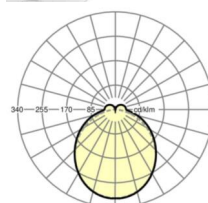

KARAKTERISTIEKEN

Bestelnummer	19477006080
EAN-nummer	4020863408771
CBS-code	94051190
Kenmerken	IP 64, Beschermingsklasse I, ENEC10 VDE, F, D, HACCP DIN10500/voedsel/IFS-toepassingsgerelateerde geschiktheid/BRC, Indoor, CE
Schokbestendigheidsgraad IK	IK03 (-20°C bis 45°C)
Omgevingstemperatuur	ta -20°C naar 45°C
Bijzondere eigenschappen	Ready for IoT
Garantieperiode	5 jaren
Overheidssubsidieprogramma's	BEG - federale subsidie voor efficiënte gebouwen (alleen geldig voor Duitsland)

ELEKTROTECHNIEK

Voorschakelapparaat	Elektronische driver DALI2 (1 stuk(s))
Systeemprestaties	26W
Netspanning	230V/50Hz
Aardlekschakelaar(s) (inschakelstroom)	20 stuks/B10, 32 stuks/B16, 33 stuks/C10, 53 stuks/C16
Energie-efficiëntieklasse/Lichtbron	E

LICHTTECHNIEK

Uitvoering	LED, Kleurweergave/Lichtkleur CRI ≥ 80 / 3000K
Kleurtolerantie (MacAdam)	3SDCM
Nominale lichtstroom	3822lm
LED Levensduur	50000h L80/B10 (Tq 45°C)
Lichtopbrengst	149lm/W
Stralingshoek	115° (C0) / 110° (C90)
UGR dw./l.	24.1 / 23.5

MECHANIEK

Kleur behuizing	verkeerswit RAL 9016
Maten (LxBxH/DxH)	1531mm x 55mm x 37mm
Gewicht (netto)	2kg
Montagewijze	Montage draagrailsysteem, Lichtstructuur

Maten

L	1531 mm	Lengte
B	55 mm	Breedte
H	37 mm	Hoogte

DEEP-LINK

<https://www.regiolux.de/nl/article/19477006080>

Referentie	LED 4000lm 830
ηLB	100 %
Φ ↓/↑	90 % / 10 %
UGR dw./l.	24.1 / 23.5