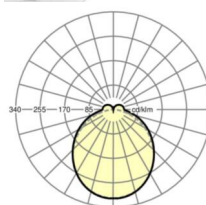

KARAKTERISTIEKEN

Bestelnummer	19477004080
EAN-nummer	4020863399437
CBS-code	94051190
Kenmerken	IP 64, Beschermingsklasse I, ENEC10 VDE, F, D, HACCP DIN10500/voedsel/IFS-toepassingsgerelateerde geschiktheid/BRC, Indoor, CE
Schokbestendigheidsgraad IK	IK03 (-20°C bis 45°C)
Omgevingstemperatuur	ta -20°C naar 45°C
Garantieperiode	5 jaren
Overheidssubsidieprogramma's	BEG - federale subsidie voor efficiënte gebouwen (alleen geldig voor Duitsland)

ELEKTROTECHNIEK

Voorschakelapparaat	Elektronische driver (1 stuks)
Systeemprestaties	26W
Netspanning	230V/50Hz
Energie-efficiëntieklasse/Lichtbron	E

LICHTTECHNIEK

Uitvoering	LED, Kleurweergave/Lichtkleur CRI ≥ 80 / 3000K
Kleurtolerantie (MacAdam)	3SDCM
Nominale lichtstroom	3822lm
LED Levensduur	50000h L80/B10 (Tq 45°C)
Lichtopbrengst	149lm/W
Stralingshoek	115° (C0) / 110° (C90)
UGR dw./l.	24.1 / 23.5

MECHANIEK

Kleur behuizing	verkeerswit RAL 9016
Maten (LxBxH/DxH)	1531mm x 55mm x 37mm
Gewicht (netto)	2kg
Montagewijze	Montage draagrailsysteem, Lichtstructuur

Maten

L	1531 mm	Lengte
B	55 mm	Breedte
H	37 mm	Hoogte

DEEP-LINK

<https://www.regiolux.de/nl/article/19477004080>

Referentie	LED 4000lm 830
ηLB	100 %
Φ ↓/↑	90 % / 10 %
UGR dw./l.	24.1 / 23.5