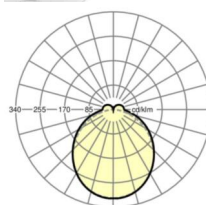

KARAKTERISTIEKEN

Bestelnummer	19477006010
EAN-nummer	4020863408832
CBS-code	94051190
Kenmerken	IP 64, Beschermingsklasse I, ENEC10 VDE, F, D, HACCP DIN10500/voedsel/IFS-toepassingsgerelateerde geschiktheid/BRC, Indoor, CE
Schokbestendigheidsgraad IK	IK03 (-20°C bis 45°C)
Omgevingstemperatuur	ta -20°C naar 45°C
Bijzondere eigenschappen	Ready for IoT
Garantieperiode	5 jaren
Overheidssubsidieprogramma's	BEG - federale subsidie voor efficiënte gebouwen (alleen geldig voor Duitsland)

ELEKTROTECHNIEK

Voorschakelapparaat	Elektronische driver DALI2 (1 stuk(s))
Systeemprestaties	26W
Netspanning	230V/50Hz
Aardlekschakelaar(s) (inschakelstroom)	13 stuks/B10, 21 stuks/B16, 21 stuks/C10, 35 stuks/C16
Energie-efficiëntieklasse/Lichtbron	D

LICHTTECHNIEK

Uitvoering	LED, Kleurweergave/Lichtkleur CRI ≥ 80 / 4000K
Kleurtolerantie (MacAdam)	3SDCM
Nominale lichtstroom	4105lm
LED Levensduur	50000h L80/B10 (Tq 45°C)
Lichtopbrengst	160lm/W
Stralingshoek	115° (C0) / 110° (C90)
UGR dw./l.	24.3 / 23.7

MECHANIEK

Kleur behuizing	verkeerswit RAL 9016
Maten (LxBxH/DxH)	1531mm x 55mm x 37mm
Gewicht (netto)	2kg
Montagewijze	Montage draagrailsysteem, Lichtstructuur

Maten

L	1531 mm	Lengte
B	55 mm	Breedte
H	37 mm	Hoogte

DEEP-LINK

<https://www.regiolux.de/nl/article/19477006010>

Referentie	LED 4000lm 840
ηLB	100 %
Φ ↓/↑	90 % / 10 %
UGR dw./l.	24.3 / 23.7