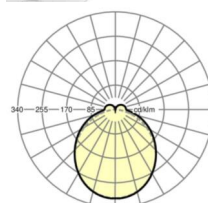

KARAKTERISTIEKEN

Bestelnummer	19477006150
EAN-nummer	4020863408719
CBS-code	94051190
Kenmerken	IP 64, Beschermingsklasse I, ENEC10 VDE, F, D, HACCP DIN10500/voedsel/IFS-toepassingsgerelateerde geschiktheid/BRC, Indoor, CE
Schokbestendigheidsgraad IK	IK03 (-20°C bis 45°C)
Omgevingstemperatuur	ta -20°C naar 45°C
Bijzondere eigenschappen	Ready for IoT
Garantieperiode	5 jaren
Overheidssubsidieprogramma's	BEG - federale subsidie voor efficiënte gebouwen (alleen geldig voor Duitsland)

ELEKTROTECHNIEK

Voorschakelapparaat	Elektronische driver DALI2 (1 stuk(s))
Systeemprestaties	26W
Netspanning	230V/50Hz
Aardlekschakelaar(s) (inschakelstroom)	20 stuks/B10, 32 stuks/B16, 33 stuks/C10, 53 stuks/C16
Energie-efficiëntieklasse/Lichtbron	D

LICHTTECHNIEK

Uitvoering	LED, Kleurweergave/Lichtkleur CRI ≥ 80 / 6500K
Kleurtolerantie (MacAdam)	3SDCM
Nominale lichtstroom	3953lm
LED Levensduur	50000h L80/B10 (Tq 45°C)
Lichtopbrengst	154lm/W
Stralingshoek	115° (C0) / 110° (C90)
UGR dw./l.	24.2 / 23.6

MECHANIEK

Kleur behuizing	verkeerswit RAL 9016
Maten (LxBxH/DxH)	1531mm x 55mm x 37mm
Gewicht (netto)	2kg
Montagewijze	Montage draagrailsysteem, Lichtstructuur

Maten

L	1531 mm	Lengte
B	55 mm	Breedte
H	37 mm	Hoogte

DEEP-LINK

<https://www.regiolux.de/nl/article/19477006150>

Referentie	LED 4000lm 865
ηLB	100 %
Φ ↓/↑	90 % / 10 %
UGR dw./l.	24.2 / 23.6