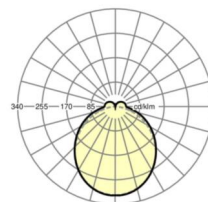

KARAKTERISTIEKEN

Bestelnummer	19477004150
EAN-nummer	4020863399376
CBS-code	94051190
Kenmerken	IP 64, Beschermingsklasse I, ENEC10 VDE, F, D, HACCP DIN10500/voedsel/IFS-toepassingsgerelateerde geschiktheid/BRC, Indoor, CE
Schokbestendigheidsgraad IK	IK03 (-20°C bis 45°C)
Omgevingstemperatuur	ta -20°C naar 45°C
Garantieperiode	5 jaren
Overheidssubsidieprogramma's	BEG - federale subsidie voor efficiënte gebouwen (alleen geldig voor Duitsland)

ELEKTROTECHNIEK

Voorschakelapparaat	Elektronische driver (1 stuks)
Systeemprestaties	26W
Netspanning	230V/50Hz
Energie-efficiëntieklasse/Lichtbron	D

LICHTTECHNIEK

Uitvoering	LED, Kleurweergave/Lichtkleur CRI ≥ 80 / 6500K
Kleurtolerantie (MacAdam)	3SDCM
Nominale lichtstroom	3953lm
LED Levensduur	50000h L80/B10 (Tq 45°C)
Lichtopbrengst	154lm/W
Stralingshoek	115° (C0) / 110° (C90)
UGR dw./l.	24.2 / 23.6

MECHANIEK

Kleur behuizing	verkeerswit RAL 9016
Maten (LxBxH/DxH)	1531mm x 55mm x 37mm
Gewicht (netto)	2kg
Montagewijze	Montage draagrailsysteem, Lichtstructuur

Maten

L	1531 mm	Lengte
B	55 mm	Breedte
H	37 mm	Hoogte

DEEP-LINK

<https://www.regiolux.de/nl/article/19477004150>

Referentie	LED 4000lm 865
ηLB	100 %
Φ ↓/↑	90 % / 10 %
UGR dw./l.	24.2 / 23.6