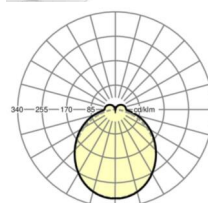

KARAKTERISTIEKEN

Bestelnummer	19477004020
EAN-nummer	4020863399482
CBS-code	94051190
Kenmerken	IP 64, Beschermingsklasse I, ENEC10 VDE, F, D, HACCP DIN10500/voedsel/IFS-toepassingsgerelateerde geschiktheid/BRC, Indoor, CE
Schokbestendigheidsgraad IK	IK03 (-20°C bis 40°C)
Omgevingstemperatuur	ta -20°C naar 40°C
Garantieperiode	5 jaren
Overheidssubsidieprogramma's	BEG - federale subsidie voor efficiënte gebouwen (alleen geldig voor Duitsland)

ELEKTROTECHNIEK

Voorschakelapparaat	Elektronische driver (1 stuks)
Systeemprestaties	37W
Netspanning	230V/50Hz
Energie-efficiëntieklasse/Lichtbron	D

LICHTTECHNIEK

Uitvoering	LED, Kleurweergave/Lichtkleur CRI ≥ 80 / 4000K
Kleurtolerantie (MacAdam)	3SDCM
Nominale lichtstroom	5682lm
LED Levensduur	50000h L80/B10 (Tq 40°C)
Lichtopbrengst	152lm/W
Stralingshoek	115° (C0) / 110° (C90)
UGR dw./l.	25.5 / 24.9

MECHANIEK

Kleur behuizing	verkeerswit RAL 9016
Maten (LxBxH/DxH)	1531mm x 55mm x 37mm
Gewicht (netto)	2kg
Montagewijze	Montage draagrailstelsel, Lichtstructuur

Maten

L	1531 mm	Lengte
B	55 mm	Breedte
H	37 mm	Hoogte

DEEP-LINK

<https://www.regiolux.de/nl/article/19477004020>

Referentie	LED 6000lm 840
ηLB	100 %
Φ ↓/↑	90 % / 10 %
UGR dw./l.	25.5 / 24.9