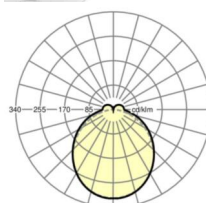

KARAKTERISTIEKEN

Bestelnummer	19477006160
EAN-nummer	4020863408702
CBS-code	94051190
Kenmerken	IP 64, Beschermingsklasse I, ENEC10 VDE, F, D, HACCP DIN10500/voedsel/IFS-toepassingsgerelateerde geschiktheid/BRC, Indoor, CE
Schokbestendigheidsgraad IK	IK03 (-20°C bis 40°C)
Omgevingstemperatuur	ta -20°C naar 40°C
Bijzondere eigenschappen	Ready for IoT
Garantieperiode	5 jaren
Overheidssubsidieprogramma's	BEG - federale subsidie voor efficiënte gebouwen (alleen geldig voor Duitsland)

ELEKTROTECHNIEK

Voorschakelapparaat	Elektronische driver DALI2 (1 stuk(s))
Systeemprestaties	37W
Netspanning	230V/50Hz
Aardlekschakelaar(s) (inschakelstroom)	20 stuks/B10, 32 stuks/B16, 33 stuks/C10, 53 stuks/C16
Energie-efficiëntieklasse/Lichtbron	D

LICHTTECHNIEK

Uitvoering	LED, Kleurweergave/Lichtkleur CRI ≥ 80 / 6500K
Kleurtolerantie (MacAdam)	3SDCM
Nominale lichtstroom	5472lm
LED Levensduur	50000h L80/B10 (Tq 40°C)
Lichtopbrengst	146lm/W
Stralingshoek	115° (C0) / 110° (C90)
UGR dw./l.	25.3 / 24.7

MECHANIEK

Kleur behuizing	verkeerswit RAL 9016
Maten (LxBxH/DxH)	1531mm x 55mm x 37mm
Gewicht (netto)	2kg
Montagewijze	Montage draagrailsysteem, Lichtstructuur

Maten

L	1531 mm	Lengte
B	55 mm	Breedte
H	37 mm	Hoogte

DEEP-LINK

<https://www.regiolux.de/nl/article/19477006160>

Referentie	LED 6000lm 865
ηLB	100 %
Φ ↓/↑	90 % / 10 %
UGR dw./l.	25.3 / 24.7