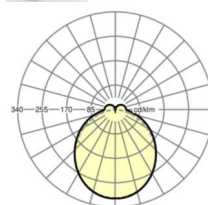

KARAKTERISTIEKEN

Bestelnummer	19477004160
EAN-nummer	4020863399369
CBS-code	94051190
Kenmerken	IP 64, Beschermingsklasse I, ENEC10 VDE, F, D, HACCP DIN10500/voedsel/IFS-toepassingsgerelateerde geschiktheid/BRC, Indoor, CE
Schokbestendigheidsgraad IK	IK03 (-20°C bis 40°C)
Omgevingstemperatuur	ta -20°C naar 40°C
Garantieperiode	5 jaren
Overheidssubsidieprogramma's	BEG - federale subsidie voor efficiënte gebouwen (alleen geldig voor Duitsland)

ELEKTROTECHNIEK

Voorschakelapparaat	Elektronische driver (1 stuks)
Systeemprestaties	37W
Netspanning	230V/50Hz
Energie-efficiëntieklasse/Lichtbron	D

LICHTTECHNIEK

Uitvoering	LED, Kleurweergave/Lichtkleur CRI ≥ 80 / 6500K
Kleurtolerantie (MacAdam)	3SDCM
Nominale lichtstroom	5472lm
LED Levensduur	50000h L80/B10 (Tq 40°C)
Lichtopbrengst	146lm/W
Stralingshoek	115° (C0) / 110° (C90)
UGR dw./l.	25.3 / 24.7

MECHANIEK

Kleur behuizing	verkeerswit RAL 9016
Maten (LxBxH/DxH)	1531mm x 55mm x 37mm
Gewicht (netto)	2kg
Montagewijze	Montage draagrailsysteem, Lichtstructuur

Maten

L	1531 mm	Lengte
B	55 mm	Breedte
H	37 mm	Hoogte

DEEP-LINK

<https://www.regiolux.de/nl/article/19477004160>

Referentie	LED 6000lm 865
ηLB	100 %
Φ ↓/↑	90 % / 10 %
UGR dw./l.	25.3 / 24.7