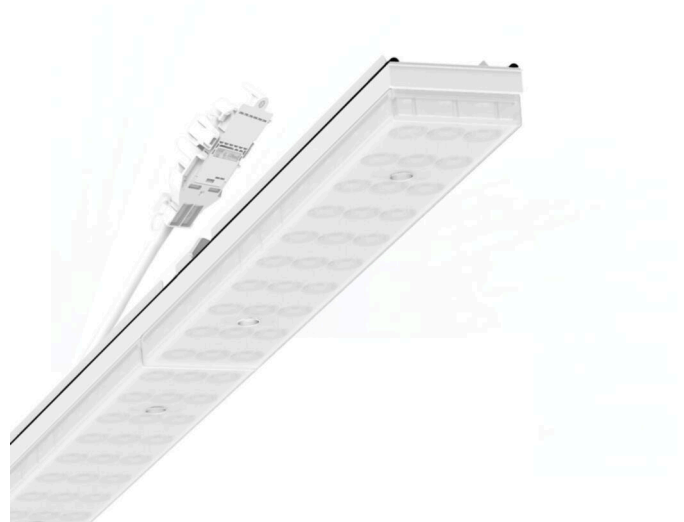

Armatuurunit variabel IP 64 - Individual.Lens.Optic gesatineerd - direct/indirect diffuus-stralend - visueel doorlopend

Armatuurunits van gegalvaniseerd, geprofileerd plaatstaal met zinkcoating gecombineerd met polyesterharslak garanderen een goede bescherming tegen corrosie; bevestiging zonder gereedschap met in het design geïntegreerde druksluitingen zorgen voor diefstal- en demontagebeveiliging. Geïntegreerde kopschotten van kunststof met afdichtlippen en een rondom gesloten afdichting tot draagrail voor beschermingsgraad tot IP64. Variabel positioneerbaar in de draagrail. Kleur behuizing verkeerswit RAL 9016; Lichtverdeling direct/indirect diffuus stralend via Individual.Lens.Optic van gesatineerde PMMA-kunststof. De individuele lensoptiek bevat een transparante afdichting, zorgt voor hoog montagegemak en is onderhoudsvriendelijk door het gemakkelijk te reinigen oppervlak. Het ritme van de 3-rijige individuele lensopstelling is binnen en over de armatuurunits perfect gecoördineerd en zorgt voor een homogene uitstraling in het pand. Elektrische aansluiting via aansluitkabel 1 m voor variabele positionering van de armatuurunit in de lichtband met 3-polig snelmontage-stekkerdeel met vrije fasevoorkeuze. De armatuurunit is via de multilumen-driver variabel in stappen in te stellen (standaardinstelling: maximale lumen output). Ze zijn vervangbaar, maken modernisering mogelijk en verlengen de levensduur van het gehele systeem op een toekomstbestendige manier.

DEEP-LINK

<https://www.regiolux.de/nl/article/19477004240>

Referentie	LED 7400lm/53W 865
ηLB	100 %
Φ ↓/↑	90 % / 10 %
UGR dw./l.	26.4 / 25.8

MECHANIEK

Kleur behuizing	verkeerswit RAL 9016
Maten (LxBxH/DxH)	1531mm x 55mm x 37mm
Gewicht (netto)	2kg
Montagewijze	Montage draagrailsysteem, Lichtstructuur