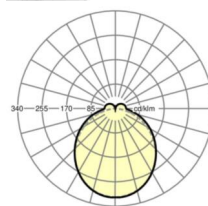

KARAKTERISTIEKEN

Bestelnummer	19477004240
EAN-nummer	4020863399291
CBS-code	94051190
Kenmerken	IP 64, Beschermingsklasse I, ENEC10 VDE, F, D, HACCP DIN10500/voedsel/IFS-toepassingsgerelateerde geschiktheid/BRC, Indoor, CE
Schokbestendigheidsgraad IK	IK03 (-20°C bis 30°C)
Omgevingstemperatuur	ta -20°C naar 30°C
Garantieperiode	5 jaren
Overheidssubsidieprogramma's	BEG - federale subsidie voor efficiënte gebouwen (alleen geldig voor Duitsland)

ELEKTROTECHNIEK

Voorschakelapparaat	Elektronische multilumen-driver, 16-stappen (1 stuks)
Systeemprestaties	53W-30W
Netspanning	230V/50Hz
Energie-efficiëntieklasse/Lichtbron	D

LICHTTECHNIEK

Uitvoering	LED, Kleurweergave/Lichtkleur CRI ≥ 80 / 6500K
Kleurtolerantie (MacAdam)	3SDCM
Nominale lichtstroom/schakelstappen (EDM)	7400lm/53W, 7200lm/52W, 7000lm/50W, 6800lm/48W, 6600lm/47W, 6400lm/45W, 6200lm/44W, 6000lm/42W, 5800lm/41W, 5600lm/39W, 5400lm/37W, 5200lm/36W, 5100lm/34W, 4900lm/33W, 4700lm/31W, 4500lm/30W
LED Levensduur	50000h L80/B10 (Tq 30°C)
Lichtopbrengst	151lm/W-139lm/W
Stralingshoek	115° (C0) / 110° (C90)
UGR dw./l.	26.4 / 25.8 (53W)

DEEP-LINK

<https://www.regiolux.de/nl/article/19477004240>

Referentie	LED 7400lm/53W 865
ηLB	100 %
Φ ↓/↑	90 % / 10 %
UGR dw./l.	26.4 / 25.8