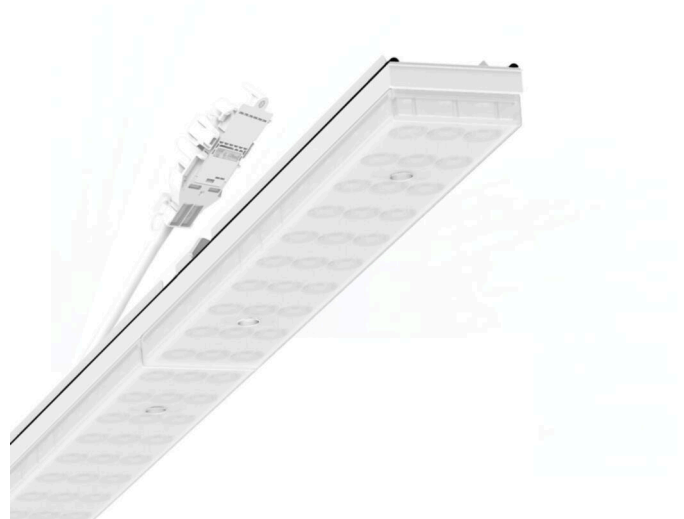

Armatuurunit variabel IP 64 - Individual.Lens.Optic gesatineerd - direct/indirect diffuus-stralend - visueel doorlopend

Armatuurunits van gegalvaniseerd, geprofileerd plaatstaal met zinkcoating gecombineerd met polyesterharslak garanderen een goede bescherming tegen corrosie; bevestiging zonder gereedschap met in het design geïntegreerde druksluitingen zorgen voor diefstal- en demontagebeveiliging. Geïntegreerde kopschotten van kunststof met afdichtlippen en een rondom gesloten afdichting tot draagrail voor beschermingsgraad tot IP64. Variabel positioneerbaar in de draagrail. Kleur behuizing verkeerswit RAL 9016; Lichtverdeling direct/indirect diffuus stralend via Individual.Lens.Optic van gesatineerde PMMA-kunststof. De individuele lensoptiek bevat een transparante afdichting, zorgt voor hoog montagegemak en is onderhoudsvriendelijk door het gemakkelijk te reinigen oppervlak. Het ritme van de 3-rijige individuele lensopstelling is binnen en over de armatuurunits perfect gecoördineerd en zorgt voor een homogene uitstraling in het pand. Elektrische aansluiting via aansluitkabel 1 m voor variabele positionering van de armatuurunit in de lichtband met 3-polig snelmontage-stekkerdeel met vrije fasevoorkeuze. De armatuurunit is via de multilumen-driver variabel in stappen in te stellen (standaardinstelling: maximale lumen output). Ze zijn vervangbaar, maken modernisering mogelijk en verlengen de levensduur van het gehele systeem op een toekomstbestendige manier.

DEEP-LINK

<https://www.regiolux.de/nl/article/19477004220>

Referentie	LED 7700lm/53W 840
ηLB	100 %
Φ ↓/↑	90 % / 10 %
UGR dw./l.	26.5 / 25.9

MECHANIEK

Kleur behuizing	verkeerswit RAL 9016
Maten (LxBxH/DxH)	1531mm x 55mm x 37mm
Gewicht (netto)	2kg
Montagewijze	Montage draagrailsysteem, Lichtstructuur