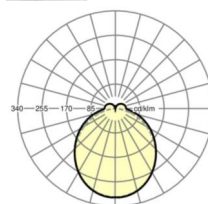

KARAKTERISTIEKEN

Bestelnummer	19477004220
EAN-nummer	4020863399314
CBS-code	94051190
Kenmerken	IP 64, Beschermingsklasse I, ENEC10 VDE, F, D, HACCP DIN10500/voedsel/IFS-toepassingsgerelateerde geschiktheid/BRC, Indoor, CE
Schokbestendigheidsgraad IK	IK03 (-20°C bis 30°C)
Omgevingstemperatuur	ta -20°C naar 30°C
Garantieperiode	5 jaren
Overheidssubsidieprogramma's	BEG - federale subsidie voor efficiënte gebouwen (alleen geldig voor Duitsland)

ELEKTROTECHNIEK

Voorschakelapparaat	Elektronische multilumen-driver, 16-stappen (1 stuks)
Systeemprestaties	53W-30W
Netspanning	230V/50Hz
Energie-efficiëntieklasse/Lichtbron	D

LICHTTECHNIEK

Uitvoering	LED, Kleurweergave/Lichtkleur CRI ≥ 80 / 4000K
Kleurtolerantie (MacAdam)	3SDCM
Nominale lichtstroom/schakelstappen (EDM)	7700lm/53W, 7500lm/52W, 7300lm/50W, 7100lm/48W, 6900lm/47W, 6700lm/45W, 6500lm/44W, 6300lm/42W, 6100lm/41W, 5800lm/39W, 5600lm/37W, 5400lm/36W, 5200lm/34W, 5000lm/33W, 4800lm/31W, 4600lm/30W
LED Levensduur	50000h L80/B10 (Tq 30°C)
Lichtopbrengst	157lm/W-144lm/W
Stralingshoek	115° (C0) / 110° (C90)
UGR dw./l.	26.5 / 25.9 (53W)

DEEP-LINK

<https://www.regiolux.de/nl/article/19477004220>

Referentie	LED 7700lm/53W 840
ηLB	100 %
Φ ↓/↑	90 % / 10 %
UGR dw./l.	26.5 / 25.9