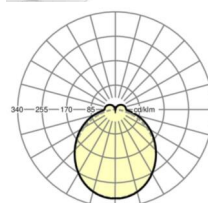

KARAKTERISTIEKEN

Bestelnummer	19477006100
EAN-nummer	4020863408757
CBS-code	94051190
Kenmerken	IP 64, Beschermingsklasse I, ENEC10 VDE, F, D, HACCP DIN10500/voedsel/IFS-toepassingsgerelateerde geschiktheid/BRC, Indoor, CE
Schokbestendigheidsgraad IK	IK03 (-20°C bis 35°C)
Omgevingstemperatuur	ta -20°C naar 35°C
Bijzondere eigenschappen	Ready for IoT
Garantieperiode	5 jaren

ELEKTROTECHNIEK

Voorschakelapparaat	Elektronische driver DALI2 (1 stuks)
Systeemprestaties	53W
Netspanning	230V/50Hz
Aardlekschakelaar(s) (inschakelstroom)	13 stuks/B10, 21 stuks/B16, 21 stuks/C10, 35 stuks/C16
Energie-efficiëntieklasse/Lichtbron	E

LICHTTECHNIEK

Uitvoering	LED, Kleurweergave/Lichtkleur CRI ≥ 80 / 3000K
Kleurtolerantie (MacAdam)	3SDCM
Nominale lichtstroom	7137lm
LED Levensduur	50000h L80/B10 (Tq 35°C)
Lichtopbrengst	134lm/W
Stralingshoek	115° (C0) / 110° (C90)
UGR dw./l.	26.3 / 25.7

MECHANIEK

Kleur behuizing	verkeerswit RAL 9016
Maten (LxBxH/DxH)	1531mm x 55mm x 37mm
Gewicht (netto)	2kg
Montagewijze	Montage draagrailsysteem, Lichtstructuur

Maten

L	1531 mm	Lengte
B	55 mm	Breedte
H	37 mm	Hoogte

DEEP-LINK

<https://www.regiolux.de/nl/article/19477006100>

Referentie	LED 8000lm 830
ηLB	100 %
Φ ↓/↑	90 % / 10 %
UGR dw./l.	26.3 / 25.7