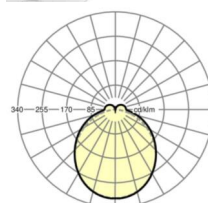

KARAKTERISTIEKEN

Bestelnummer	19477004100
EAN-nummer	4020863399413
CBS-code	94051190
Kenmerken	IP 64, Beschermingsklasse I, ENEC10 VDE, F, D, HACCP DIN10500/voedsel/IFS-toepassingsgerelateerde geschiktheid/BRC, Indoor, CE
Schokbestendigheidsgraad IK	IK03 (-20°C bis 35°C)
Omgevingstemperatuur	ta -20°C naar 35°C
Garantieperiode	5 jaren

ELEKTROTECHNIEK

Voorschakelapparaat	Elektronische driver (1 stuks)
Systeemprestaties	53W
Netspanning	230V/50Hz
Energie-efficiëntieklasse/Lichtbron	E

LICHTTECHNIEK

Uitvoering	LED, Kleurweergave/Lichtkleur CRI ≥ 80 / 3000K
Kleurtolerantie (MacAdam)	3SDCM
Nominale lichtstroom	7137lm
LED Levensduur	50000h L80/B10 (Tq 35°C)
Lichtopbrengst	134lm/W
Stralingshoek	115° (C0) / 110° (C90)
UGR dw./l.	26.3 / 25.7

MECHANIEK

Kleur behuizing	verkeerswit RAL 9016
Maten (LxBxH/DxH)	1531mm x 55mm x 37mm
Gewicht (netto)	2kg
Montagewijze	Montage draagrailsysteem, Lichtstructuur

Maten

L	1531 mm	Lengte
B	55 mm	Breedte
H	37 mm	Hoogte

DEEP-LINK

<https://www.regiolux.de/nl/article/19477004100>

Referentie	LED 8000lm 830
ηLB	100 %
Φ ↓/↑	90 % / 10 %
UGR dw./l.	26.3 / 25.7