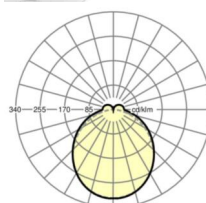

KARAKTERISTIEKEN

Bestelnummer	19477006030
EAN-nummer	4020863408818
CBS-code	94051190
Kenmerken	IP 64, Beschermingsklasse I, ENEC10 VDE, F, D, HACCP DIN10500/voedsel/IFS-toepassingsgerelateerde geschiktheid/BRC, Indoor, CE
Schokbestendigheidsgraad IK	IK03 (-20°C bis 35°C)
Omgevingstemperatuur	ta -20°C naar 35°C
Bijzondere eigenschappen	Ready for IoT
Garantieperiode	5 jaren
Overheidssubsidieprogramma's	BEG - federale subsidie voor efficiënte gebouwen (alleen geldig voor Duitsland)

ELEKTROTECHNIEK

Voorschakelapparaat	Elektronische driver DALI2 (1 stuk(s))
Systeemprestaties	53W
Netspanning	230V/50Hz
Aardlekschakelaar(s) (inschakelstroom)	13 stuks/B10, 21 stuks/B16, 21 stuks/C10, 35 stuks/C16
Energie-efficiëntieklasse/Lichtbron	D

LICHTTECHNIEK

Uitvoering	LED, Kleurweergave/Lichtkleur CRI ≥ 80 / 4000K
Kleurtolerantie (MacAdam)	3SDCM
Nominale lichtstroom	7666lm
LED Levensduur	50000h L80/B10 (Tq 35°C)
Lichtopbrengst	144lm/W
Stralingshoek	115° (C0) / 110° (C90)
UGR dw./l.	26.5 / 25.9

MECHANIEK

Kleur behuizing	verkeerswit RAL 9016
Maten (LxBxH/DxH)	1531mm x 55mm x 37mm
Gewicht (netto)	2kg
Montagewijze	Montage draagrailsysteem, Lichtstructuur

Maten

L	1531 mm	Lengte
B	55 mm	Breedte
H	37 mm	Hoogte

DEEP-LINK

<https://www.regiolux.de/nl/article/19477006030>

Referentie	LED 8000lm 840
ηLB	100 %
Φ ↓/↑	90 % / 10 %
UGR dw./l.	26.5 / 25.9