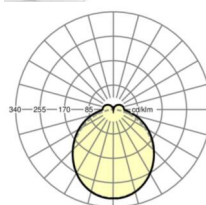

KARAKTERISTIEKEN

Bestelnummer	19477004030
EAN-nummer	4020863399475
CBS-code	94051190
Kenmerken	IP 64, Beschermingsklasse I, ENEC10 VDE, F, D, HACCP DIN10500/voedsel/IFS-toepassingsgerelateerde geschiktheid/BRC, Indoor, CE
Schokbestendigheidsgraad IK	IK03 (-20°C bis 35°C)
Omgevingstemperatuur	ta -20°C naar 35°C
Garantieperiode	5 jaren
Overheidssubsidieprogramma's	BEG - federale subsidie voor efficiënte gebouwen (alleen geldig voor Duitsland)

ELEKTROTECHNIEK

Voorschakelapparaat	Elektronische driver (1 stuks)
Systeemprestaties	53W
Netspanning	230V/50Hz
Energie-efficiëntieklasse/Lichtbron	D

LICHTTECHNIEK

Uitvoering	LED, Kleurweergave/Lichtkleur CRI ≥ 80 / 4000K
Kleurtolerantie (MacAdam)	3SDCM
Nominale lichtstroom	7666lm
LED Levensduur	50000h L80/B10 (Tq 35°C)
Lichtopbrengst	144lm/W
Stralingshoek	115° (C0) / 110° (C90)
UGR dw./l.	26.5 / 25.9

MECHANIEK

Kleur behuizing	verkeerswit RAL 9016
Maten (LxBxH/DxH)	1531mm x 55mm x 37mm
Gewicht (netto)	2kg
Montagewijze	Montage draagrailsysteem, Lichtstructuur

Maten

L	1531 mm	Lengte
B	55 mm	Breedte
H	37 mm	Hoogte

DEEP-LINK

<https://www.regiolux.de/nl/article/19477004030>

Referentie	LED 8000lm 840
ηLB	100 %
Φ ↓/↑	90 % / 10 %
UGR dw./l.	26.5 / 25.9