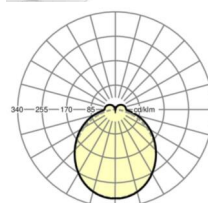

KARAKTERISTIEKEN

Bestelnummer	19477006170
EAN-nummer	4020863408696
CBS-code	94051190
Kenmerken	IP 64, Beschermingsklasse I, ENEC10 VDE, F, D, HACCP DIN10500/voedsel/IFS-toepassingsgerelateerde geschiktheid/BRC, Indoor, CE
Schokbestendigheidsgraad IK	IK03 (-20°C bis 35°C)
Omgevingstemperatuur	ta -20°C naar 35°C
Bijzondere eigenschappen	Ready for IoT
Garantieperiode	5 jaren

ELEKTROTECHNIEK

Voorschakelapparaat	Elektronische driver DALI2 (1 stuks)
Systeemprestaties	53W
Netspanning	230V/50Hz
Aardlekschakelaar(s) (inschakelstroom)	13 stuks/B10, 22 stuks/B16, 21 stuks/C10, 36 stuks/C16
Energie-efficiëntieklasse/Lichtbron	D

LICHTTECHNIEK

Uitvoering	LED, Kleurweergave/Lichtkleur CRI ≥ 80 / 6500K
Kleurtolerantie (MacAdam)	3SDCM
Nominale lichtstroom	7382lm
LED Levensduur	50000h L80/B10 (Tq 35°C)
Lichtopbrengst	139lm/W
Stralingshoek	115° (C0) / 110° (C90)
UGR dw./l.	26.4 / 25.8

MECHANIEK

Kleur behuizing	verkeerswit RAL 9016
Maten (LxBxH/DxH)	1531mm x 55mm x 37mm
Gewicht (netto)	2kg
Montagewijze	Montage draagrailsysteem, Lichtstructuur

Maten

L	1531 mm	Lengte
B	55 mm	Breedte
H	37 mm	Hoogte

DEEP-LINK

<https://www.regiolux.de/nl/article/19477006170>

Referentie	LED 8000lm 865
ηLB	100 %
Φ ↓/↑	90 % / 10 %
UGR dw./l.	26.4 / 25.8