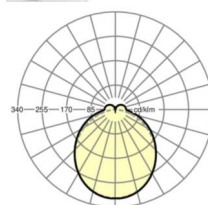

KARAKTERISTIEKEN

Bestelnummer	19477004170
EAN-nummer	4020863399352
CBS-code	94051190
Kenmerken	IP 64, Beschermingsklasse I, ENEC10 VDE, F, D, HACCP DIN10500/voedsel/IFS-toepassingsgerelateerde geschiktheid/BRC, Indoor, CE
Schokbestendigheidsgraad IK	IK03 (-20°C bis 35°C)
Omgevingstemperatuur	ta -20°C naar 35°C
Garantieperiode	5 jaren

ELEKTROTECHNIEK

Voorschakelapparaat	Elektronische driver (1 stuks)
Systeemprestaties	53W
Netspanning	230V/50Hz
Energie-efficiëntieklasse/Lichtbron	D

LICHTTECHNIEK

Uitvoering	LED, Kleurweergave/Lichtkleur CRI ≥ 80 / 6500K
Kleurtolerantie (MacAdam)	3SDCM
Nominale lichtstroom	7382lm
LED Levensduur	50000h L80/B10 (Tq 35°C)
Lichtopbrengst	139lm/W
Stralingshoek	115° (C0) / 110° (C90)
UGR dw./l.	26.4 / 25.8

MECHANIEK

Kleur behuizing	verkeerswit RAL 9016
Maten (LxBxH/DxH)	1531mm x 55mm x 37mm
Gewicht (netto)	2kg
Montagewijze	Montage draagrailsysteem, Lichtstructuur

Maten

L	1531 mm	Lengte
B	55 mm	Breedte
H	37 mm	Hoogte

DEEP-LINK

<https://www.regiolux.de/nl/article/19477004170>

Referentie	LED 8000lm 865
ηLB	100 %
Φ ↓/↑	90 % / 10 %
UGR dw./l.	26.4 / 25.8