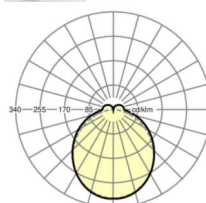

KARAKTERISTIEKEN

Bestelnummer	19477006120
EAN-nummer	4020863408733
CBS-code	94051190
Kenmerken	IP 64, Beschermingsklasse I, ENEC10 VDE, F, D, HACCP DIN10500/voedsel/IFS-toepassingsgerelateerde geschiktheid/BRC, Indoor, CE
Schokbestendigheidsgraad IK	IK03 (-20°C bis 35°C)
Omgevingstemperatuur	ta -20°C naar 35°C
Bijzondere eigenschappen	Ready for IoT
Garantieperiode	5 jaren
Overheidssubsidieprogramma's	BEG - federale subsidie voor efficiënte gebouwen (alleen geldig voor Duitsland)

ELEKTROTECHNIEK

Voorschakelapparaat	Elektronische driver DALI2 (1 stuk(s))
Systeemprestaties	53W
Netspanning	230V/50Hz
Aardlekschakelaar(s) (inschakelstroom)	13 stuks/B10, 22 stuks/B16, 21 stuks/C10, 36 stuks/C16
Energie-efficiëntieklasse/Lichtbron	C

LICHTTECHNIEK

Uitvoering	LED, Kleurweergave/Lichtkleur CRI ≥ 80 / 3000K
Kleurtolerantie (MacAdam)	3SDCM
Nominale lichtstroom	8477lm
LED Levensduur	50000h L80/B10 (Tq 35°C)
Lichtopbrengst	161lm/W
Stralingshoek	115° (C0) / 110° (C90)
UGR dw./l.	26.9 / 26.3

MECHANIEK

Kleur behuizing	verkeerswit RAL 9016
Maten (LxBxH/DxH)	1531mm x 55mm x 37mm
Gewicht (netto)	2kg
Montagewijze	Montage draagrailsysteem, Lichtstructuur

Maten

L	1531 mm	Lengte
B	55 mm	Breedte
H	37 mm	Hoogte

DEEP-LINK

<https://www.regiolux.de/nl/article/19477006120>

Referentie	LED 9000lm 830
ηLB	100 %
Φ ↓/↑	90 % / 10 %
UGR dw./l.	26.9 / 26.3