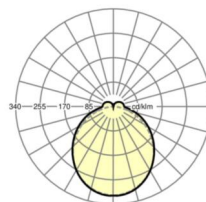

KARAKTERISTIEKEN

Bestelnummer	19477004120
EAN-nummer	4020863399390
CBS-code	94051190
Kenmerken	IP 64, Beschermingsklasse I, ENEC10 VDE, F, D, HACCP DIN10500/voedsel/IFS-toepassingsgerelateerde geschiktheid/BRC, Indoor, CE
Schokbestendigheidsgraad IK	IK03 (-20°C bis 35°C)
Omgevingstemperatuur	ta -20°C naar 35°C
Garantieperiode	5 jaren
Overheidssubsidieprogramma's	BEG - federale subsidie voor efficiënte gebouwen (alleen geldig voor Duitsland)

ELEKTROTECHNIEK

Voorschakelapparaat	Elektronische driver (1 stuks)
Systeemprestaties	53W
Netspanning	230V/50Hz
Energie-efficiëntieklasse/Lichtbron	C

LICHTTECHNIEK

Uitvoering	LED, Kleurweergave/Lichtkleur CRI ≥ 80 / 3000K
Kleurtolerantie (MacAdam)	3SDCM
Nominale lichtstroom	8477lm
LED Levensduur	50000h L80/B10 (Tq 35°C)
Lichtopbrengst	161lm/W
Stralingshoek	115° (C0) / 110° (C90)
UGR dw./l.	26.9 / 26.3

MECHANIEK

Kleur behuizing	verkeerswit RAL 9016
Maten (LxBxH/DxH)	1531mm x 55mm x 37mm
Gewicht (netto)	2kg
Montagewijze	Montage draagrailsysteem, Lichtstructuur

Maten

L	1531 mm	Lengte
B	55 mm	Breedte
H	37 mm	Hoogte

DEEP-LINK

<https://www.regiolux.de/nl/article/19477004120>

Referentie	LED 9000lm 830
ηLB	100 %
Φ ↓/↑	90 % / 10 %
UGR dw./l.	26.9 / 26.3