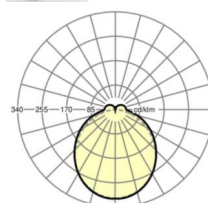

KARAKTERISTIEKEN

Bestelnummer	19477006050
EAN-nummer	4020863408795
CBS-code	94051190
Kenmerken	IP 64, Beschermingsklasse I, ENEC10 VDE, F, D, HACCP DIN10500/voedsel/IFS-toepassingsgerelateerde geschiktheid/BRC, Indoor, CE
Schokbestendigheidsgraad IK	IK03 (-20°C bis 35°C)
Omgevingstemperatuur	ta -20°C naar 35°C
Bijzondere eigenschappen	Ready for IoT
Garantieperiode	5 jaren
Overheidssubsidieprogramma's	BEG - federale subsidie voor efficiënte gebouwen (alleen geldig voor Duitsland)

ELEKTROTECHNIEK

Voorschakelapparaat	Elektronische driver DALI2 (1 stuk(s))
Systeemprestaties	53W
Netspanning	230V/50Hz
Aardlekschakelaar(s) (inschakelstroom)	13 stuks/B10, 22 stuks/B16, 21 stuks/C10, 36 stuks/C16
Energie-efficiëntieklasse/Lichtbron	C

LICHTTECHNIEK

Uitvoering	LED, Kleurweergave/Lichtkleur CRI ≥ 80 / 4000K
Kleurtolerantie (MacAdam)	3SDCM
Nominale lichtstroom	8739lm
LED Levensduur	50000h L80/B10 (Tq 35°C)
Lichtopbrengst	166lm/W
Stralingshoek	115° (C0) / 110° (C90)
UGR dw./l.	27.0 / 26.4

MECHANIEK

Kleur behuizing	verkeerswit RAL 9016
Maten (LxBxH/DxH)	1531mm x 55mm x 37mm
Gewicht (netto)	2kg
Montagewijze	Montage draagrailsysteem, Lichtstructuur

Maten

L	1531 mm	Lengte
B	55 mm	Breedte
H	37 mm	Hoogte

DEEP-LINK

<https://www.regiolux.de/nl/article/19477006050>

Referentie	LED 9000lm 840
ηLB	100 %
Φ ↓/↑	90 % / 10 %
UGR dw./l.	27.0 / 26.4