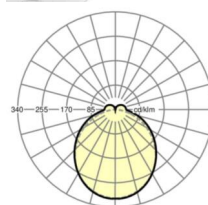

KARAKTERISTIEKEN

Bestelnummer	19477004050
EAN-nummer	4020863399451
CBS-code	94051190
Kenmerken	IP 64, Beschermingsklasse I, ENEC10 VDE, F, D, HACCP DIN10500/voedsel/IFS-toepassingsgerelateerde geschiktheid/BRC, Indoor, CE
Schokbestendigheidsgraad IK	IK03 (-20°C bis 35°C)
Omgevingstemperatuur	ta -20°C naar 35°C
Garantieperiode	5 jaren
Overheidssubsidieprogramma's	BEG - federale subsidie voor efficiënte gebouwen (alleen geldig voor Duitsland)

ELEKTROTECHNIEK

Voorschakelapparaat	Elektronische driver (1 stuks)
Systeemprestaties	53W
Netspanning	230V/50Hz
Energie-efficiëntieklasse/Lichtbron	C

LICHTTECHNIEK

Uitvoering	LED, Kleurweergave/Lichtkleur CRI ≥ 80 / 4000K
Kleurtolerantie (MacAdam)	3SDCM
Nominale lichtstroom	8739lm
LED Levensduur	50000h L80/B10 (Tq 35°C)
Lichtopbrengst	166lm/W
Stralingshoek	115° (C0) / 110° (C90)
UGR dw./l.	27.0 / 26.4

MECHANIEK

Kleur behuizing	verkeerswit RAL 9016
Maten (LxBxH/DxH)	1531mm x 55mm x 37mm
Gewicht (netto)	2kg
Montagewijze	Montage draagrailsysteem, Lichtstructuur

Maten

L	1531 mm	Lengte
B	55 mm	Breedte
H	37 mm	Hoogte

DEEP-LINK

<https://www.regiolux.de/nl/article/19477004050>

Referentie	LED 9000lm 840
ηLB	100 %
Φ ↓/↑	90 % / 10 %
UGR dw./l.	27.0 / 26.4