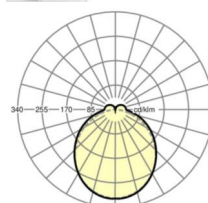

KARAKTERISTIEKEN

Bestelnummer	19477006190
EAN-nummer	4020863408672
CBS-code	94051190
Kenmerken	IP 64, Beschermingsklasse I, ENEC10 VDE, F, D, HACCP DIN10500/voedsel/IFS-toepassingsgerelateerde geschiktheid/BRC, Indoor, CE
Schokbestendigheidsgraad IK	IK03 (-20°C bis 35°C)
Omgevingstemperatuur	ta -20°C naar 35°C
Bijzondere eigenschappen	Ready for IoT
Garantieperiode	5 jaren
Overheidssubsidieprogramma's	BEG - federale subsidie voor efficiënte gebouwen (alleen geldig voor Duitsland)

ELEKTROTECHNIEK

Voorschakelapparaat	Elektronische driver DALI2 (1 stuk(s))
Systeemprestaties	53W
Netspanning	230V/50Hz
Aardlekschakelaar(s) (inschakelstroom)	13 stuks/B10, 22 stuks/B16, 21 stuks/C10, 36 stuks/C16
Energie-efficiëntieklasse/Lichtbron	C

LICHTTECHNIEK

Uitvoering	LED, Kleurweergave/Lichtkleur CRI ≥ 80 / 6500K
Kleurtolerantie (MacAdam)	3SDCM
Nominale lichtstroom	8573lm
LED Levensduur	50000h L80/B10 (Tq 35°C)
Lichtopbrengst	163lm/W
Stralingshoek	115° (C0) / 110° (C90)
UGR dw./l.	26.9 / 26.3

MECHANIEK

Kleur behuizing	verkeerswit RAL 9016
Maten (LxBxH/DxH)	1531mm x 55mm x 37mm
Gewicht (netto)	2kg
Montagewijze	Montage draagrailsysteem, Lichtstructuur

Maten

L	1531 mm	Lengte
B	55 mm	Breedte
H	37 mm	Hoogte

DEEP-LINK

<https://www.regiolux.de/nl/article/19477006190>

Referentie	LED 9000lm 865
ηLB	100 %
Φ ↓/↑	90 % / 10 %
UGR dw./l.	26.9 / 26.3