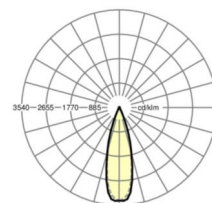

KARAKTERISTIEKEN

Bestelnummer	19442004110
EAN-nummer	4020863401048
CBS-code	94051190
Kenmerken	IP 64, Beschermingsklasse I, BAP 65°<3000, ENEC10 VDE, F, D, HACCP DIN10500/voedsel/IFS-toepassingsgerelateerde geschiktheid/BRC, Indoor, CE
Schokbestendigheidsgraad IK	IK03 (-20°C bis 25°C)
Omgevingstemperatuur	ta -20°C naar 25°C
Garantieperiode	5 jaren

ELEKTROTECHNIEK

Voorschakelapparaat	Elektronische driver (1 stuks)
Systeemprestaties	70W
Netspanning	230V/50Hz
Aardlekschakelaar(s) (inschakelstroom)	10 stuks/B10, 16 stuks/B16, 10 stuks/C10, 16 stuks/C16
Energie-efficiëntieklasse/Lichtbron	E

LICHTTECHNIEK

Uitvoering	LED, Kleurweergave/Lichtkleur CRI ≥ 80 / 3000K
Kleurtolerantie (MacAdam)	3SDCM
Fotobiologische veiligheid (Armatuur)	RG1
Nominale lichtstroom	9442lm
LED Levensduur	50000h L80/B10 (Tq 25°C)
Lichtopbrengst	135lm/W
Stralingshoek	30° (C0) / 30° (C90)
UGR dw./l.	13.5 / 12.1

MECHANIEK

Kleur behuizing	verkeerswit RAL 9016
Maten (LxBxH/DxH)	1531mm x 55mm x 37mm
Gewicht (netto)	1.9kg
Montagewijze	Montage draagrailsysteem, Lichtstructuur

Maten

L	1531 mm	Lengte
B	55 mm	Breedte
H	37 mm	Hoogte

DEEP-LINK

<https://www.regiolux.de/nl/article/19442004110>