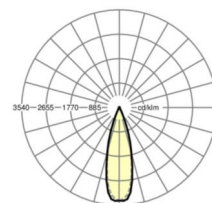

KARAKTERISTIEKEN

Bestelnummer	19442006040
EAN-nummer	4020863406913
CBS-code	94051190
Kenmerken	IP 64, Beschermingsklasse I, BAP 65° < 3000, ENEC10 VDE, F, D, HACCP DIN10500/voedsel/IFS-toepassingsgerelateerde geschiktheid/BRC, Indoor, CE
Schokbestendigheidsgraad IK	IK03 (-20°C bis 25°C)
Omgevingstemperatuur	ta -20°C naar 25°C
Bijzondere eigenschappen	Ready for IoT
Garantieperiode	5 jaren
Overheidssubsidieprogramma's	BEG - federale subsidie voor efficiënte gebouwen (alleen geldig voor Duitsland)

ELEKTROTECHNIEK

Voorschakelapparaat	Elektronische driver DALI2 (1 stuks)
Systeemprestaties	70W
Netspanning	230V/50Hz
Energie-efficiëntieklasse/Lichtbron	D

LICHTTECHNIEK

Uitvoering	LED, Kleurweergave/Lichtkleur CRI ≥ 80 / 4000K
Kleurtolerantie (MacAdam)	3SDCM
Fotobiologische veiligheid (Armatuur)	RG1
Nominale lichtstroom	10142lm
LED Levensduur	50000h L80/B10 (Tq 25°C)
Lichtopbrengst	145lm/W
Stralingshoek	30° (C0) / 30° (C90)
UGR dw./l.	13.7 / 12.4

MECHANIEK

Kleur behuizing	verkeerswit RAL 9016
Maten (LxBxH/DxH)	1531mm x 55mm x 37mm
Gewicht (netto)	1.9kg
Montagewijze	Montage draagrailsysteem, Lichtstructuur

Maten

L	1531 mm	Lengte
B	55 mm	Breedte
H	37 mm	Hoogte

DEEP-LINK

<https://www.regiolux.de/nl/article/19442006040>