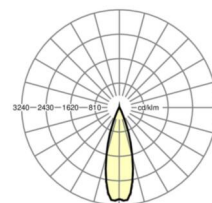

KARAKTERISTIEKEN

Bestelnummer	19442006060
EAN-nummer	4020863406890
CBS-code	94051190
Kenmerken	IP 64, Beschermingsklasse I, ENEC10 VDE, F, D, HACCP DIN10500/voedsel/IFS-toepassingsgerelateerde geschiktheid/BRC, Indoor, CE
Schokbestendigheidsgraad IK	IK03 (-20°C bis 25°C)
Omgevingstemperatuur	ta -20°C naar 25°C
Bijzondere eigenschappen	Ready for IoT
Garantieperiode	5 jaren
Overheidssubsidieprogramma's	BEG - federale subsidie voor efficiënte gebouwen (alleen geldig voor Duitsland)

ELEKTROTECHNIEK

Voorschakelapparaat	Elektronische driver DALI2 (1 stuks)
Systeemprestaties	68W
Netspanning	230V/50Hz
Energie-efficiëntieklasse/Lichtbron	C

LICHTTECHNIEK

Uitvoering	LED, Kleurweergave/Lichtkleur CRI ≥ 80 / 4000K
Kleurtolerantie (MacAdam)	3SDCM
Fotobiologische veiligheid (Armatuur)	RG1
Nominale lichtstroom	11555lm
LED Levensduur	50000h L80/B10 (Tq 25°C)
Lichtopbrengst	169lm/W
Stralingshoek	30° (C0) / 30° (C90)
UGR dw./l.	14.1 / 13.0

MECHANIEK

Kleur behuizing	verkeerswit RAL 9016
Maten (LxBxH/DxH)	1531mm x 55mm x 37mm
Gewicht (netto)	1.9kg
Montagewijze	Montage draagrailsysteem, Lichtstructuur

Maten

L	1531 mm	Lengte
B	55 mm	Breedte
H	37 mm	Hoogte

DEEP-LINK

<https://www.regiolux.de/nl/article/19442006060>

Referentie	LED 12000lm 840
ηLB	100 %
Φ ↓/↑	99 % / 1 %
UGR dw./l.	14.1 / 13.0