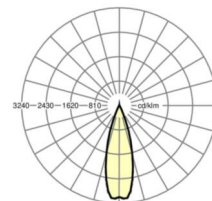

KARAKTERISTIEKEN

Bestelnummer	19442004060
EAN-nummer	4020863401086
CBS-code	94051190
Kenmerken	IP 64, Beschermingsklasse I, ENEC10 VDE, F, D, HACCP DIN10500/voedsel/IFS-toepassingsgerelateerde geschiktheid/BRC, Indoor, CE
Schokbestendigheidsgraad IK	IK03 (-20°C bis 25°C)
Omgevingstemperatuur	ta -20°C naar 25°C
Garantieperiode	5 jaren
Overheidssubsidieprogramma's	BEG - federale subsidie voor efficiënte gebouwen (alleen geldig voor Duitsland)

ELEKTROTECHNIEK

Voorschakelapparaat	Elektronische driver (1 stuks)
Systeemprestaties	68W
Netspanning	230V/50Hz
Aardlekschakelaar(s) (inschakelstroom)	10 stuks/B10, 16 stuks/B16, 10 stuks/C10, 16 stuks/C16
Energie-efficiëntieklasse/Lichtbron	C

LICHTTECHNIEK

Uitvoering	LED, Kleurweergave/Lichtkleur CRI ≥ 80 / 4000K
Kleurtolerantie (MacAdam)	3SDCM
Fotobiologische veiligheid (Armatuur)	RG1
Nominale lichtstroom	11555lm
LED Levensduur	50000h L80/B10 (Tq 25°C)
Lichtopbrengst	169lm/W
Stralingshoek	30° (C0) / 30° (C90)
UGR dw./l.	14.1 / 13.0

MECHANIEK

Kleur behuizing	verkeerswit RAL 9016
Maten (LxBxH/DxH)	1531mm x 55mm x 37mm
Gewicht (netto)	1.9kg
Montagewijze	Montage draagrailstelsysteem, Lichtstructuur

Maten

L	1531 mm	Lengte
B	55 mm	Breedte
H	37 mm	Hoogte

DEEP-LINK

<https://www.regiolux.de/nl/article/19442004060>

Referentie	LED 12000lm 840
ηLB	100 %
Φ ↓/↑	99 % / 1 %
UGR dw./l.	14.1 / 13.0