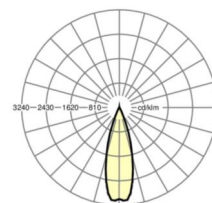

KARAKTERISTIEKEN

Bestelnummer	19442006200
EAN-nummer	4020863406777
CBS-code	94051190
Kenmerken	IP 64, Beschermingsklasse I, ENEC10 VDE, F, D, HACCP DIN10500/voedsel/IFS-toepassingsgerelateerde geschiktheid/BRC, Indoor, CE
Schokbestendigheidsgraad IK	IK03 (-20°C bis 25°C)
Omgevingstemperatuur	ta -20°C naar 25°C
Bijzondere eigenschappen	Ready for IoT
Garantieperiode	5 jaren
Overheidssubsidieprogramma's	BEG - federale subsidie voor efficiënte gebouwen (alleen geldig voor Duitsland)

ELEKTROTECHNIEK

Voorschakelapparaat	Elektronische driver DALI2 (1 stuks)
Systeemprestaties	68W
Netspanning	230V/50Hz
Energie-efficiëntieklasse/Lichtbron	C

LICHTTECHNIEK

Uitvoering	LED, Kleurweergave/Lichtkleur CRI ≥ 80 / 6500K
Kleurtolerantie (MacAdam)	3SDCM
Fotobiologische veiligheid (Armatuur)	RG1
Nominale lichtstroom	11335lm
LED Levensduur	50000h L80/B10 (Tq 25°C)
Lichtopbrengst	166lm/W
Stralingshoek	30° (C0) / 30° (C90)
UGR dw./l.	14.0 / 13.0

MECHANIEK

Kleur behuizing	verkeerswit RAL 9016
Maten (LxBxH/DxH)	1531mm x 55mm x 37mm
Gewicht (netto)	1.9kg
Montagewijze	Montage draagrailsysteem, Lichtstructuur

Maten

L	1531 mm	Lengte
B	55 mm	Breedte
H	37 mm	Hoogte

DEEP-LINK

<https://www.regiolux.de/nl/article/19442006200>

Referentie	LED 12000lm 865
ηLB	100 %
Φ ↓/↑	99 % / 1 %
UGR dw./l.	14.0 / 13.0