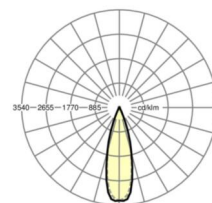

KARAKTERISTIEKEN

Bestelnummer	19442006080
EAN-nummer	4020863406883
CBS-code	94051190
Kenmerken	IP 64, Beschermingsklasse I, BAP 65° < 1500, ENEC10 VDE, F, D, HACCP DIN10500/voedsel/IFS-toepassingsgerelateerde geschiktheid/BRC, Indoor, CE
Schokbestendigheidsgraad IK	IK03 (-20°C bis 45°C)
Omgevingstemperatuur	ta -20°C naar 45°C
Bijzondere eigenschappen	Ready for IoT
Garantieperiode	5 jaren
Overheidssubsidieprogramma's	BEG - federale subsidie voor efficiënte gebouwen (alleen geldig voor Duitsland)

ELEKTROTECHNIEK

Voorschakelapparaat	Elektronische driver DALI2 (1 stuks)
Systeemprestaties	26W
Netspanning	230V/50Hz
Aardleischakelaar(s) (inschakelstroom)	20 stuks/B10, 32 stuks/B16, 33 stuks/C10, 53 stuks/C16
Energie-efficiëntieklasse/Lichtbron	E

LICHTTECHNIEK

Uitvoering	LED, Kleurweergave/Lichtkleur CRI ≥ 80 / 3000K
Kleurtolerantie (MacAdam)	3SDCM
Fotobiologische veiligheid (Armatuur)	RG1
Nominale lichtstroom	4066lm
LED Levensduur	50000h L80/B10 (Tq 45°C)
Lichtopbrengst	158lm/W
Stralingshoek	30° (C0) / 30° (C90)
UGR dw./l.	10.6 / 9.2

MECHANIEK

Kleur behuizing	verkeerswit RAL 9016
Maten (LxBxH/DxH)	1531mm x 55mm x 37mm
Gewicht (netto)	1.9kg
Montagewijze	Montage draagrailstelsysteem, Lichtstructuur

Maten

L	1531 mm	Lengte
B	55 mm	Breedte
H	37 mm	Hoogte

DEEP-LINK

<https://www.regiolux.de/nl/article/19442006080>