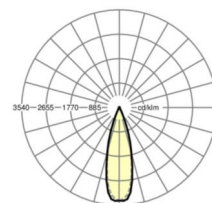

KARAKTERISTIEKEN

Bestelnummer	19442006010
EAN-nummer	4020863406944
CBS-code	94051190
Kenmerken	IP 64, Beschermingsklasse I, BAP 65° < 1500, ENEC10 VDE, F, D, HACCP DIN10500/voedsel/IFS-toepassingsgerelateerde geschiktheid/BRC, Indoor, CE
Schokbestendigheidsgraad IK	IK03 (-20°C bis 45°C)
Omgevingstemperatuur	ta -20°C naar 45°C
Bijzondere eigenschappen	Ready for IoT
Garantieperiode	5 jaren
Overheidssubsidieprogramma's	BEG - federale subsidie voor efficiënte gebouwen (alleen geldig voor Duitsland)

ELEKTROTECHNIEK

Voorschakelapparaat	Elektronische driver DALI2 (1 stuks)
Systeemprestaties	26W
Netspanning	230V/50Hz
Aardleischakelaar(s) (inschakelstroom)	13 stuks/B10, 21 stuks/B16, 21 stuks/C10, 35 stuks/C16
Energie-efficiëntieklasse/Lichtbron	D

LICHTTECHNIEK

Uitvoering	LED, Kleurweergave/Lichtkleur CRI ≥ 80 / 4000K
Kleurtolerantie (MacAdam)	3SDCM
Fotobiologische veiligheid (Armatuur)	RG1
Nominale lichtstroom	4367lm
LED Levensduur	50000h L80/B10 (Tq 45°C)
Lichtopbrengst	170lm/W
Stralingshoek	30° (C0) / 30° (C90)
UGR dw./l.	10.8 / 9.5

MECHANIEK

Kleur behuizing	verkeerswit RAL 9016
Maten (LxBxH/DxH)	1531mm x 55mm x 37mm
Gewicht (netto)	1.9kg
Montagewijze	Montage draagrailstelsysteem, Lichtstructuur

Maten

L	1531 mm	Lengte
B	55 mm	Breedte
H	37 mm	Hoogte

DEEP-LINK

<https://www.regiolux.de/nl/article/19442006010>