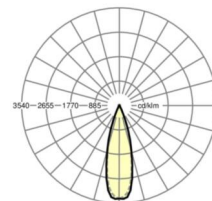

KARAKTERISTIEKEN

Bestelnummer	19442006150
EAN-nummer	4020863406821
CBS-code	94051190
Kenmerken	IP 64, Beschermingsklasse I, BAP 65° < 1500, ENEC10 VDE, F, D, HACCP DIN10500/voedsel/IFS-toepassingsgerelateerde geschiktheid/BRC, Indoor, CE
Schokbestendigheidsgraad IK	IK03 (-20°C bis 45°C)
Omgevingstemperatuur	ta -20°C naar 45°C
Bijzondere eigenschappen	Ready for IoT
Garantieperiode	5 jaren
Overheidssubsidieprogramma's	BEG - federale subsidie voor efficiënte gebouwen (alleen geldig voor Duitsland)

ELEKTROTECHNIEK

Voorschakelapparaat	Elektronische driver DALI2 (1 stuks)
Systeemprestaties	26W
Netspanning	230V/50Hz
Aardleischakelaar(s) (inschakelstroom)	20 stuks/B10, 32 stuks/B16, 33 stuks/C10, 53 stuks/C16
Energie-efficiëntieklasse/Lichtbron	D

LICHTTECHNIEK

Uitvoering	LED, Kleurweergave/Lichtkleur CRI ≥ 80 / 6500K
Kleurtolerantie (MacAdam)	3SDCM
Fotobiologische veiligheid (Armatuur)	RG1
Nominale lichtstroom	4205lm
LED Levensduur	50000h L80/B10 (Tq 45°C)
Lichtopbrengst	164lm/W
Stralingshoek	30° (C0) / 30° (C90)
UGR dw./l.	10.7 / 9.3

MECHANIEK

Kleur behuizing	verkeerswit RAL 9016
Maten (LxBxH/DxH)	1531mm x 55mm x 37mm
Gewicht (netto)	1.9kg
Montagewijze	Montage draagrailstelsysteem, Lichtstructuur

Maten

L	1531 mm	Lengte
B	55 mm	Breedte
H	37 mm	Hoogte

DEEP-LINK

<https://www.regiolux.de/nl/article/19442006150>