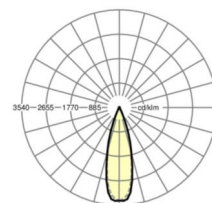

KARAKTERISTIEKEN

Bestelnummer	19442006160
EAN-nummer	4020863406814
CBS-code	94051190
Kenmerken	IP 64, Beschermingsklasse I, BAP 65° < 1500, ENEC10 VDE, F, D, HACCP DIN10500/voedsel/IFS-toepassingsgerelateerde geschiktheid/BRC, Indoor, CE
Schokbestendigheidsgraad IK	IK03 (-20°C bis 40°C)
Omgevingstemperatuur	ta -20°C naar 40°C
Bijzondere eigenschappen	Ready for IoT
Garantieperiode	5 jaren
Overheidssubsidieprogramma's	BEG - federale subsidie voor efficiënte gebouwen (alleen geldig voor Duitsland)

ELEKTROTECHNIEK

Voorschakelapparaat	Elektronische driver DALI2 (1 stuks)
Systeemprestaties	37W
Netspanning	230V/50Hz
Aardleischakelaar(s) (inschakelstroom)	20 stuks/B10, 32 stuks/B16, 33 stuks/C10, 53 stuks/C16
Energie-efficiëntieklasse/Lichtbron	D

LICHTTECHNIEK

Uitvoering	LED, Kleurweergave/Lichtkleur CRI ≥ 80 / 6500K
Kleurtolerantie (MacAdam)	3SDCM
Fotobiologische veiligheid (Armatuur)	RG1
Nominale lichtstroom	5820lm
LED Levensduur	50000h L80/B10 (Tq 40°C)
Lichtopbrengst	156lm/W
Stralingshoek	30° (C0) / 30° (C90)
UGR dw./l.	11.8 / 10.4

MECHANIEK

Kleur behuizing	verkeerswit RAL 9016
Maten (LxBxH/DxH)	1531mm x 55mm x 37mm
Gewicht (netto)	1.9kg
Montagewijze	Montage draagrailstelsysteem, Lichtstructuur

Maten

L	1531 mm	Lengte
B	55 mm	Breedte
H	37 mm	Hoogte

DEEP-LINK

<https://www.regiolux.de/nl/article/19442006160>