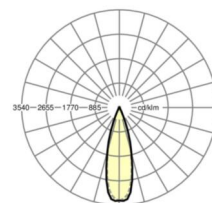

KARAKTERISTIEKEN

Bestelnummer	19442004100
EAN-nummer	4020863401055
CBS-code	94051190
Kenmerken	IP 64, Beschermingsklasse I, BAP 65°<3000, ENEC10 VDE, F, D, HACCP DIN10500/voedsel/IFS-toepassingsgerelateerde geschiktheid/BRC, Indoor, CE
Schokbestendigheidsgraad IK	IK03 (-20°C bis 35°C)
Omgevingstemperatuur	ta -20°C naar 35°C
Garantieperiode	5 jaren
Overheidssubsidieprogramma's	BEG - federale subsidie voor efficiënte gebouwen (alleen geldig voor Duitsland)

ELEKTROTECHNIEK

Voorschakelapparaat	Elektronische driver (1 stuks)
Systeemprestaties	53W
Netspanning	230V/50Hz
Energie-efficiëntieklasse/Lichtbron	E

LICHTTECHNIEK

Uitvoering	LED, Kleurweergave/Lichtkleur CRI ≥ 80 / 3000K
Kleurtolerantie (MacAdam)	3SDCM
Fotobiologische veiligheid (Armatuur)	RG1
Nominale lichtstroom	7592lm
LED Levensduur	50000h L80/B10 (Tq 35°C)
Lichtopbrengst	143lm/W
Stralingshoek	30° (C0) / 30° (C90)
UGR dw./l.	12.7 / 11.4

MECHANIEK

Kleur behuizing	verkeerswit RAL 9016
Maten (LxBxH/DxH)	1531mm x 55mm x 37mm
Gewicht (netto)	1.9kg
Montagewijze	Montage draagrailsysteem, Lichtstructuur

Maten

L	1531 mm	Lengte
B	55 mm	Breedte
H	37 mm	Hoogte

DEEP-LINK

<https://www.regiolux.de/nl/article/19442004100>