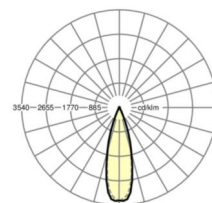

KARAKTERISTIEKEN

Bestelnummer	19442006030
EAN-nummer	4020863406920
CBS-code	94051190
Kenmerken	IP 64, Beschermingsklasse I, BAP 65° < 3000, ENEC10 VDE, F, D, HACCP DIN10500/voedsel/IFS-toepassingsgerelateerde geschiktheid/BRC, Indoor, CE
Schokbestendigheidsgraad IK	IK03 (-20°C bis 35°C)
Omgevingstemperatuur	ta -20°C naar 35°C
Bijzondere eigenschappen	Ready for IoT
Garantieperiode	5 jaren
Overheidssubsidieprogramma's	BEG - federale subsidie voor efficiënte gebouwen (alleen geldig voor Duitsland)

ELEKTROTECHNIEK

Voorschakelapparaat	Elektronische driver DALI2 (1 stuk(s))
Systeemprestaties	53W
Netspanning	230V/50Hz
Aardleischakelaar(s) (inschakelstroom)	13 stuks/B10, 21 stuks/B16, 21 stuks/C10, 35 stuks/C16
Energie-efficiëntieklasse/Lichtbron	D

LICHTTECHNIEK

Uitvoering	LED, Kleurweergave/Lichtkleur CRI ≥ 80 / 4000K
Kleurtolerantie (MacAdam)	3SDCM
Fotobiologische veiligheid (Armatuur)	RG1
Nominale lichtstroom	8155lm
LED Levensduur	50000h L80/B10 (Tq 35°C)
Lichtopbrengst	154lm/W
Stralingshoek	30° (C0) / 30° (C90)
UGR dw./l.	13.0 / 11.6

MECHANIEK

Kleur behuizing	verkeerswit RAL 9016
Maten (LxBxH/DxH)	1531mm x 55mm x 37mm
Gewicht (netto)	1.9kg
Montagewijze	Montage draagrailstelsysteem, Lichtstructuur

Maten

L	1531 mm	Lengte
B	55 mm	Breedte
H	37 mm	Hoogte

DEEP-LINK

<https://www.regiolux.de/nl/article/19442006030>