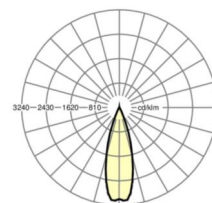

KARAKTERISTIEKEN

Bestelnummer	19442006120
EAN-nummer	4020863406845
CBS-code	94051190
Kenmerken	IP 64, Beschermingsklasse I, BAP 65°<3000, ENEC10 VDE, F, D, HACCP DIN10500/voedsel/IFS-toepassingsgerelateerde geschiktheid/BRC, Indoor, CE
Schokbestendigheidsgraad IK	IK03 (-20°C bis 35°C)
Omgevingstemperatuur	ta -20°C naar 35°C
Bijzondere eigenschappen	Ready for IoT
Garantieperiode	5 jaren
Overheidssubsidieprogramma's	BEG - federale subsidie voor efficiënte gebouwen (alleen geldig voor Duitsland)

ELEKTROTECHNIEK

Voorschakelapparaat	Elektronische driver DALI2 (1 stuks)
Systeemprestaties	53W
Netspanning	230V/50Hz
Aardleischakelaar(s) (inschakelstroom)	13 stuks/B10, 22 stuks/B16, 21 stuks/C10, 36 stuks/C16
Energie-efficiëntieklasse/Lichtbron	C

LICHTTECHNIEK

Uitvoering	LED, Kleurweergave/Lichtkleur CRI ≥ 80 / 3000K
Kleurtolerantie (MacAdam)	3SDCM
Fotobiologische veiligheid (Armatuur)	RG1
Nominale lichtstroom	8902lm
LED Levensduur	50000h L80/B10 (Tq 35°C)
Lichtopbrengst	169lm/W
Stralingshoek	30° (C0) / 30° (C90)
UGR dw./l.	13.2 / 12.1

MECHANIEK

Kleur behuizing	verkeerswit RAL 9016
Maten (LxBxH/DxH)	1531mm x 55mm x 37mm
Gewicht (netto)	1.9kg
Montagewijze	Montage draagrailstelsysteem, Lichtstructuur

Maten

L	1531 mm	Lengte
B	55 mm	Breedte
H	37 mm	Hoogte

DEEP-LINK

<https://www.regiolux.de/nl/article/19442006120>