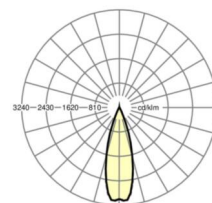

KARAKTERISTIEKEN

Bestelnummer	19442004120
EAN-nummer	4020863401031
CBS-code	94051190
Kenmerken	IP 64, Beschermingsklasse I, BAP 65°<3000, ENEC10 VDE, F, D, HACCP DIN10500/voedsel/IFS-toepassingsgerelateerde geschiktheid/BRC, Indoor, CE
Schokbestendigheidsgraad IK	IK03 (-20°C bis 35°C)
Omgevingstemperatuur	ta -20°C naar 35°C
Garantieperiode	5 jaren
Overheidssubsidieprogramma's	BEG - federale subsidie voor efficiënte gebouwen (alleen geldig voor Duitsland)

ELEKTROTECHNIEK

Voorschakelapparaat	Elektronische driver (1 stuks)
Systeemprestaties	53W
Netspanning	230V/50Hz
Energie-efficiëntieklasse/Lichtbron	C

LICHTTECHNIEK

Uitvoering	LED, Kleurweergave/Lichtkleur CRI ≥ 80 / 3000K
Kleurtolerantie (MacAdam)	3SDCM
Fotobiologische veiligheid (Armatuur)	RG1
Nominale lichtstroom	8902lm
LED Levensduur	50000h L80/B10 (Tq 35°C)
Lichtopbrengst	169lm/W
Stralingshoek	30° (C0) / 30° (C90)
UGR dw./l.	13.2 / 12.1

MECHANIEK

Kleur behuizing	verkeerswit RAL 9016
Maten (LxBxH/DxH)	1531mm x 55mm x 37mm
Gewicht (netto)	1.9kg
Montagewijze	Montage draagrailsysteem, Lichtstructuur

Maten

L	1531 mm	Lengte
B	55 mm	Breedte
H	37 mm	Hoogte

DEEP-LINK

<https://www.regiolux.de/nl/article/19442004120>